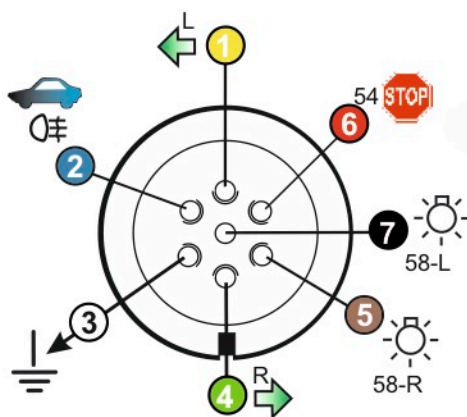

Zapojení auto zásuvky pro tažné zařízení SVC GROUP

7 - pinová auto zásuvka

v ČR nejpoužívanější typ

Zapojení 7 pinové auto zásuvky & zástrčky

1	L	- Žlutá - Yellow	21 W
2	\emptyset	- Modrá - Blue	2x21 W
3		- Bílá - White	
4	R	- Zelená - Gren	21 W
5	58-R	- Hnědá - Brown	52 W
6	54 \emptyset 5mm	- Červená - Red	3x21 W
7	58-L	- Černá - Black	21 W

Auto zásuvka zadní vývod

Auto zásuvka SKL boční vývod
zaklápění pod nárazník s prodlouženou zárukou

Zapojení 7 pinové auto zásuvky & zástrčky s mechanickým kontaktem pro odpojení mlhových světel po připojení přívěsného vozíku

1	L	- Žlutá - Yellow	21 W
2	\emptyset	- Modrá - Blue	2 x 21 W
2a	\emptyset	- Šedivá - Grey	
3		- Bílá - White	
4	R	- Zelená - Gren	21 W
5	58-R	- Hnědá - Brown	21 W
6	54 \emptyset 5mm	- Červená - Red	3 x 21 W
7	58-L	- Černá - Black	21 W