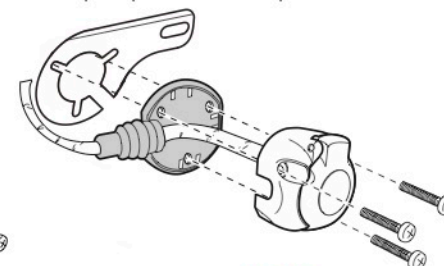

Zapojení auto zásuvky pro tažné zařízení SVC GROUP

7 - pinová auto zásuvka

v ČR nejpoužívanější typ

Zapojení 7 pinové auto zásuvky & zástrčky

1	L	- Žlutá - Yellow	21 W
2	\emptyset	- Modrá - Blue	2x21 W
3		- Bílá - White	
4	R	- Zelená - Gren	21 W
5	58-R	- Hnědá - Brown	52 W
6	54 \emptyset 5mm	- Červená - Red	3x21 W
7	58-L	- Černá - Black	21 W

Auto zásuvka zadní vývod

Auto zásuvka SKL boční vývod
zaklápění pod nárazník s prodlouženou zárukou

Zapojení 7 pinové auto zásuvky & zástrčky s mechanickým kontaktem pro odpojení mlhových světel po připojení přívěsného vozíku