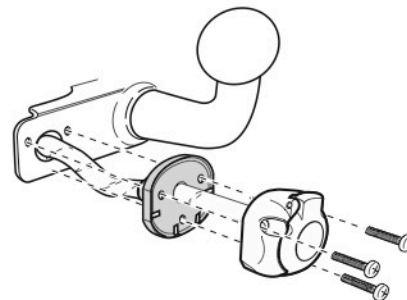

Zapojení auto zásuvky pro tažné zařízení SVC GROUP

7 - pinová auto zásuvka

v ČR nejpoužívanější typ

Zapojení 7 pinové auto zásuvky & zástrčky

1	L	- Žlutá - Yellow	21 W
2	\emptyset	- Modrá - Blue	2x21 W
3		- Bílá - White	
4	R	- Zelená - Gren	21 W
5	58-R	- Hnědá - Brown	52 W
6	54 \emptyset 5mm	- Červená - Red	3x21 W
7	58-L	- Černá - Black	21 W

Auto zásuvka zadní vývod

Auto zásuvka SKL boční vývod
zaklápění pod nárazník s prodlouženou zárukou

Zapojení 7 pinové auto zásuvky & zástrčky s mechanickým kontaktem pro odpojení mlhových světel po připojení přívěsného vozíku