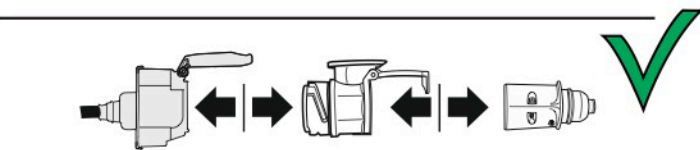

Redukce z 13 pinové auto zásuvky na 7 Pinovou auto zástrčku přívěsu typ E00-001

Redukce Auto zásuvky / Adapter socket

kat.č. E00-001

Nenechávejte adaptér zapojený v auto zásuvce pokud není připojený přívěsný vozík

1	← L	- Žlutá - Yellow	21 W
2	↻ OE	- Modrá - Blue	2x21 W
3	⏚ 1-8	- Bílá - White	Užšíte propojení karta kontaktů 1-8
4	→ R	- Zelená - Green	21 W
5	☀ 58-R	- Hnědá - Brown	21 W
6	STOP 54	- Červená - Red	3x21 W
7	☀ 58-L	- Černá - Black	21 W