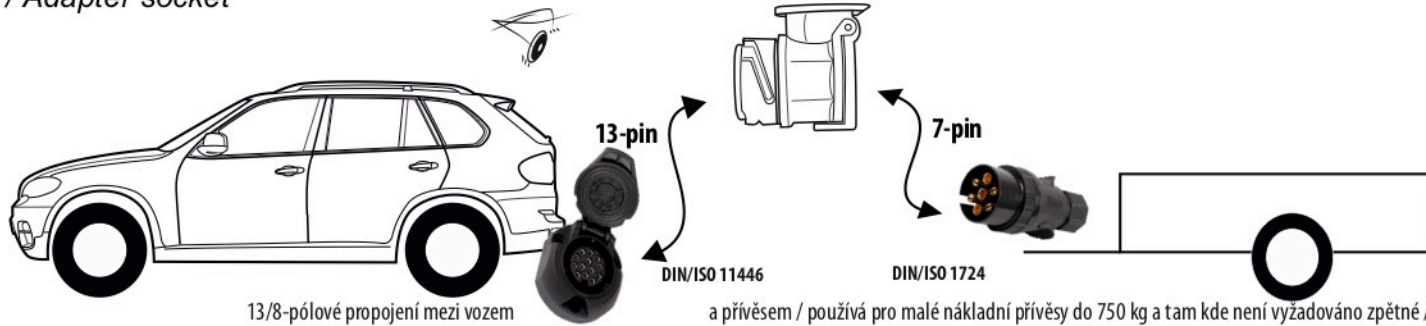

Redukce z 13 pinové auto zásuvky na 7 Pinovou auto zástrčku přívěsu typ E00-001

Redukce Auto zásuvky / Adapter socket

kat.č. E00-001

Nenechávejte adaptér zapojený v auto zásuvce pokud není připojený přívěsný vozík

1	← L	- Žlutá - Yellow	21 W
2	↻ OE	- Modrá - Blue	2x21 W
3	⏚ 1-8	- Bílá - White	Užšíte propojení karta kontaktů 1-8
4	→ R	- Zelená - Green	21 W
5	☀ 58-R	- Hnědá - Brown	21 W
6	STOP 54	- Červená - Red	3x21 W
7	☀ 58-L	- Černá - Black	21 W