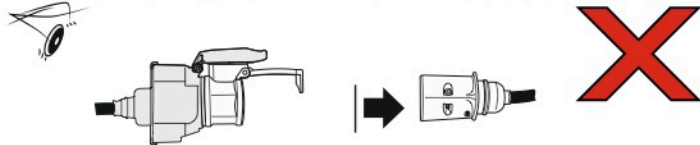

Redukce z 13 pinové auto zásuvky na 7 Pinovou auto zástrčku přívěsu typ E00-001

Redukce Auto zásuvky / Adapter socket

kat.č. E00-001

Nenechávejte adaptér zapojený v auto zásuvce pokud není připojený přívěsný vozík

1	← L	- Žlutá - Yellow	21 W
2	↻ OE	- Modrá - Blue	2x21 W
3	⏚ 1-8	- Bílá - White	Užšíte propojení karta kontaktů 1-8
4	→ R	- Zelená - Green	21 W
5	☀ 58-R	- Hnědá - Brown	21 W
6	STOP 54	- Červená - Red	3x21 W
7	☀ 58-L	- Černá - Black	21 W