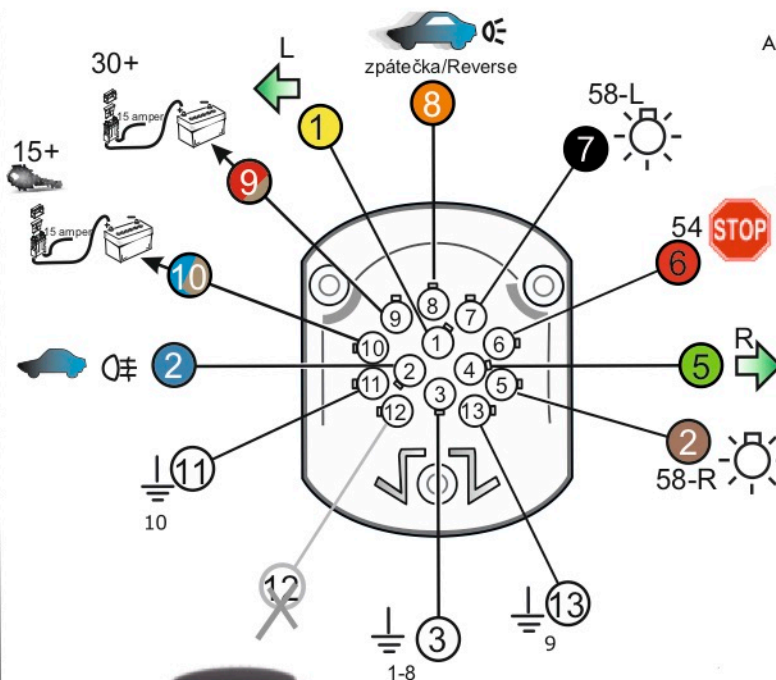

Zapojení 13 pinové auto zásuvky

1	L	- Žlutá - Yellow	21 W
2	0E	- Modrá - Blue	2x21 W
3	1-8	- Bílá - White	Ukrojení pro pin Earth for contact 2. 1-8
4	R	- Zelená - Green	21 W
5	58-R	- Hnědá - Brown	21 W
6	54 Ø1mm	- Červená - Red	3x21 W
7	58-L	- Černá - Black	21 W
8	0E Spátečka/Reverz	- Oranžová - Orange	2x21 W
9	max 20 ampere	- Červeno/Hněd. - Red/Brown	Max 20 A
10	max 20 ampere Ø2.5mm	- Modro Hněd. - Blue/Brown	Max 20 A
11	10	- Bílá - White	Ukrojení pro pin Earth for contact 2. 10
		- Šedivá - Grey	Běhne se nepoužívá Not usually used
13	9	- Bílá - White	Ukrojení pro pin Earth for contact 2. 9

Auto zásuvka zadní vývod Auto zásuvka SKL boční vývod
zaplácení pod nárazník s prodlouženou zárukou

ISO/DIN 1144