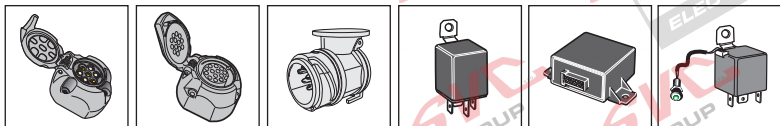

SPARE PARTS

www.ecs-electronics.com

Partnr.: TO-151-BB

Gebrauchsanleitung (DE)

(CZ) Uživatelská příručka

Mode d'emploi (FR)

(DK) Brugervejledning

Gebruikershandleiding (NL)