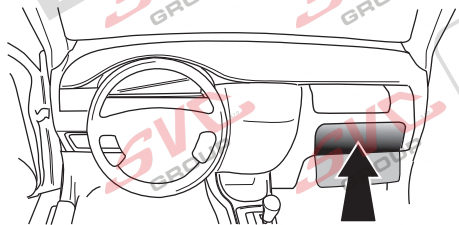

- (DE) Gebrauchsanleitung
- (FR) Mode d'emploi
- (NL) Gebruikershandleiding
- (GB) User guide
- (ES) Guía del usuario
- (IT) Manuale di istruzioni
- (SE) Bruksanvisning
- (CZ) Uživatelská příručka
- (DK) Brugervejledning
- (FI) Käyttöohjeet
- (GR) Οδηγός χρήστη
- (NO) Brukerveiledning
- (PL) Instrukcja obsługi

SPARE PARTS

www.ecs-electronics.com