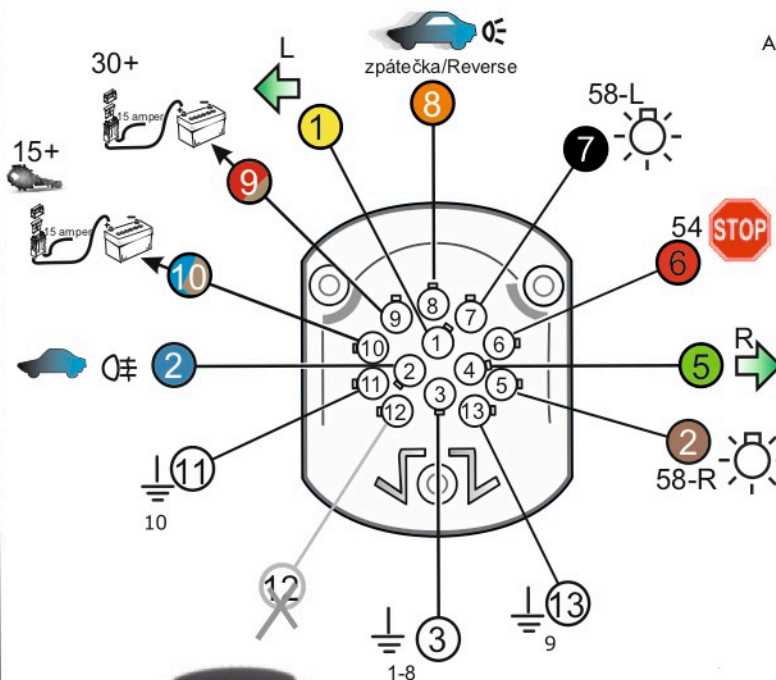

Vysokov 179
547 01 Náchod
Česká republika

+420 603 360 607 +420 491421021 svc@svcgrou.cz

Zapojení auto zásuvky pro tažné zařízení SVC GROUP

13 - pinová auto zásuvka

doporučená pro nosiče kol

www.svcgroup.cz

Zapojení 13 pinové auto zásuvky

1	L	- Žlutá - Yellow	21 W
2	0E	- Modrá - Blue	2x21 W
3	1-8	- Bílá - White	Ukrojení pro pin Earth for contact 2. 1-8
4	R	- Zelená - Green	21 W
5	58-R	- Hnědá - Brown	21 W
6	54 Ø1mm	- Červená - Red	3x21 W
7	58-L	- Černá - Black	21 W
8	0E Spátečka/Reverz	- Oranžová - Orange	2x21 W
9	30+ max 20 ampere	- Červeno/Hněd. - Red/Brown	Max 20 A
10	15+ max 20 ampere Ø2.5mm	- Modro Hněd. - Blue/Brown	Max 20 A
11	10	- Bílá - White	Ukrojení pro pin Earth for contact 2. 10
		- Šedivá - Grey	Běhne se nepoužívá Not usually used
13	9	- Bílá - White	Ukrojení pro pin Earth for contact 2. 9

Auto zásuvka zadní vývod

Auto zásuvka SKL boční vývod
zaklápění pod nárazník s prodlouženou zárukou

ISO/DIN 1144