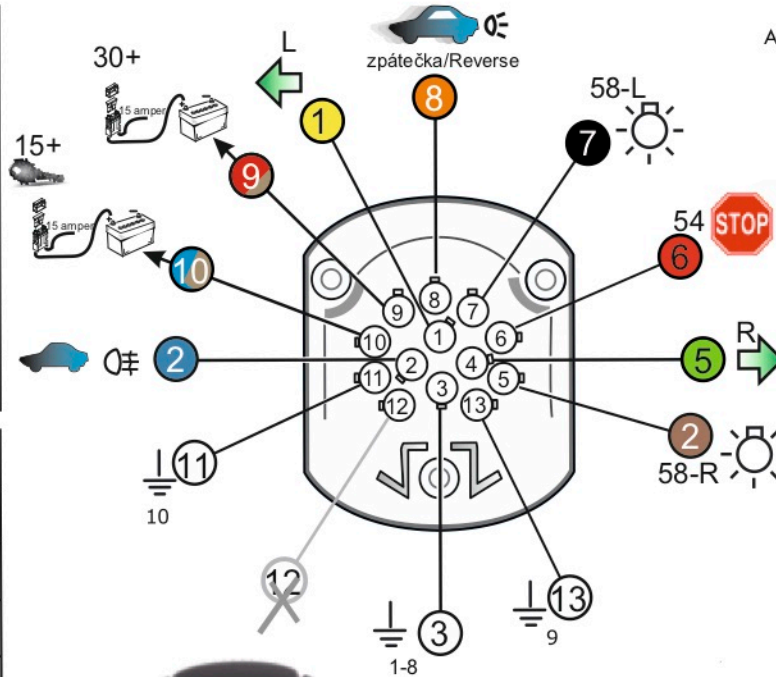

Zapojení 13 pinové auto zásuvky

1	L	- Žlutá - Yellow	21 W
2	0E	- Modrá - Blue	2x21 W
3	1-8	- Bílá - White	Ukrojení pro pin Earth for contact 2. 1-8
4	R	- Zelená - Green	21 W
5	58-R	- Hnědá - Brown	21 W
6	54 Ø1mm	- Červená - Red	3x21 W
7	58-L	- Černá - Black	21 W
8	0E Spátečka/Reverz	- Oranžová - Orange	2x21 W
9	max 20 amper	- Červeno/Hněd. - Red/Brown	Max 20 A
10	max 20 amper Ø2.5mm	- Modro Hněd. - Blue/Brown	Max 20 A
11	10	- Bílá - White	Ukrojení pro pin Earth for contact 2. 10
		- Šedivá - Grey	Běhne se nepoužívá Not usually used
13	9	- Bílá - White	Ukrojení pro pin Earth for contact 2. 9

Auto zásuvka zadní vývod

Auto zásuvka SKL boční vývod
zaklápění pod nárazník s prodlouženou zárukou

ISO/DIN 1144