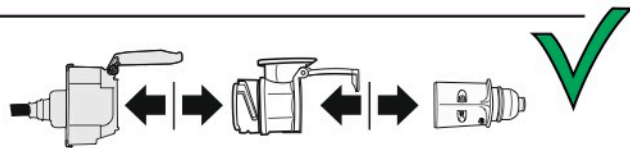

Redukce z 13 pinové auto zásuvky na 7 Pinovou auto zástrčku přívěsu typ E00-001

Redukce Auto zásuvky / Adapter socket

kat.č. E00-001

Nenechávejte adaptér zapojený v auto zásuvce pokud není připojený přívěsný vozík

Přívěs funkčních 7 pinů

1	← L	Žlutá - Yellow	21 W
2	↻ OE	Modrá - Blue	2x21 W
3	⏚ 1-8	Bílá - White	Užší propojení Earth to contact 1-8
4	→ R	Zelená - Green	21 W
5	☀ 58-R	Hnědá - Brown	21 W
6	STOP 54	Červená - Red	3x21 W
7	☀ 58-L	Černá - Black	21 W