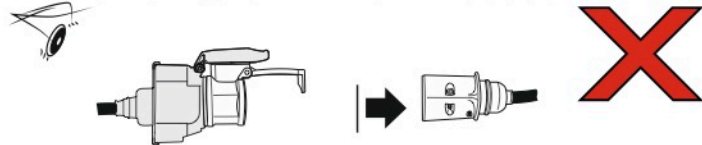

Redukce z 13 pinové auto zásuvky na 7 Pinovou auto zástrčku přívěsu typ E00-001

Redukce Auto zásuvky / Adapter socket

kat.č. E00-001

Nenechávejte adaptér zapojený v auto zásuvce pokud není připojený přívěsný vozík

Přívěs funkčních 7 pinů

1	← L	Žlutá - Yellow	21 W
2	↻ OE	Modrá - Blue	2x21 W
3	⏚ 1-8	Bílá - White	Užší propojení Earth to contact 1-8
4	→ R	Zelená - Green	21 W
5	☀ 58-R	Hnědá - Brown	21 W
6	STOP 54	Červená - Red	3x21 W
7	☀ 58-L	Černá - Black	21 W