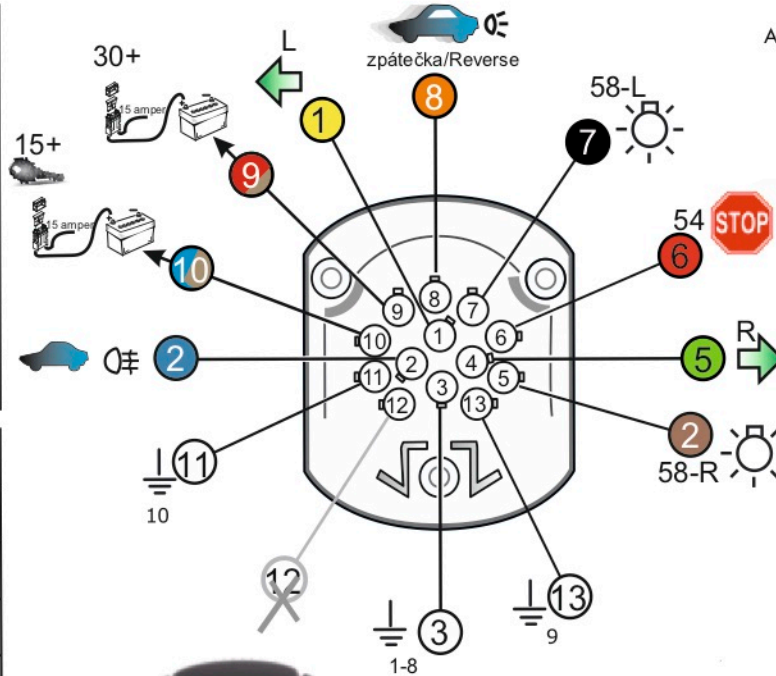

Zapojení 13 pinové auto zásuvky

1	L	- Žlutá - Yellow	21 W
2	0E	- Modrá - Blue	2x21 W
3	1-8	- Bílá - White	Ukostonění pro pin Earth for contact 2. 1-8
4	R	- Zelená - Gren	21 W
5	58-R	- Hnědá - Brown	21 W
6	54 Ø1mm	- Červená - Red	3x21 W
7	58-L	- Černá - Black	21 W
8	0E Spátečka/Reverz	- Oranžová - Orange	2x21W
9	30+ max 20 ampere	- Červeno/Hněd. - Red/Brown	Max 20A
10	15+ max 20 ampere Ø2.5mm	- Modro Hněd. - Blue/Brown	Max 20A
11	10	- Bílá - White	Ukostonění pro pin Earth for contact 2. 10
		- Šedivá - Grey	Běžně se nepoužívá Not usually used
13	9	- Bílá - White	Ukostonění pro pin Earth for contact 2. 9

Auto zásuvka zadní vývod

Auto zásuvka SKL boční vývod
zaklápění pod nárazník s prodlouženou zárukou

ISO/DIN 1144