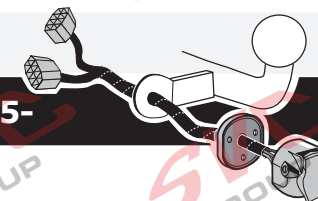

Toyota Hilux 692 Pick-up 2005-

- (DE) Anschluss Steckdose
 (FR) Connection de la prise
 (NL) Contactdoos aansluiting
 (GB) Socket connection
 (ES) Conexión de la caja de enchufe
 (IT) Allaccio zoccolo
 (SE) Anslutning kontaktdosa
 (CZ) Objímkový konektor
 (DK) Stikdåse forbindelse
 (FI) Pistorasia liitäntä
 (GR) Υποδοχή σύνδεσης
 (NO) Tilkobling koblingsboks
 (PL) Połączenie przez gniazdo