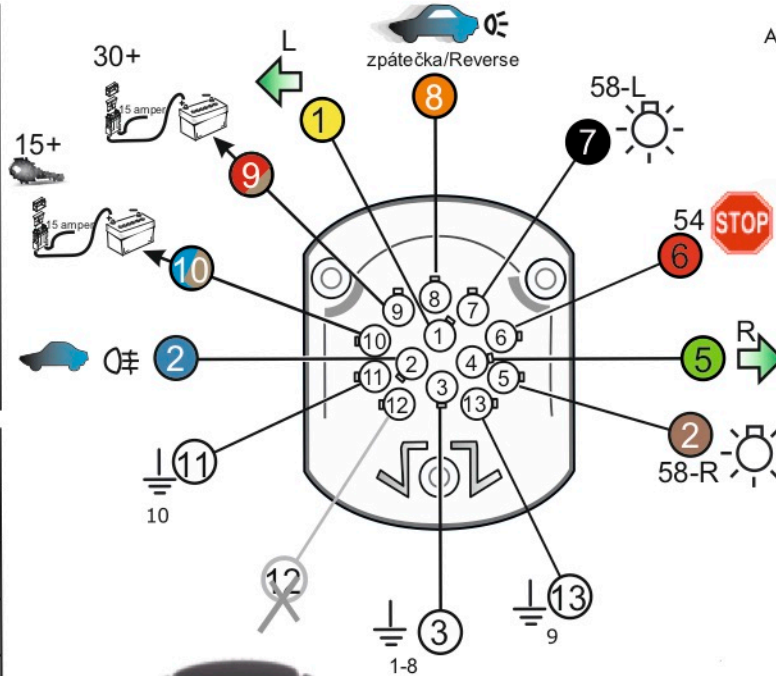

Zapojení 13 pinové auto zásuvky

1	L	- Žlutá - Yellow	21 W
2	0E	- Modrá - Blue	2x21 W
3	1-8	- Bílá - White	Ukrojení pro pin Earth for contact 2. 1-8
4	R	- Zelená - Green	21 W
5	58-R	- Hnědá - Brown	21 W
6	54 Ø1mm	- Červená - Red	3x21 W
7	58-L	- Černá - Black	21 W
8	0E Spátečka/Reverz	- Oranžová - Orange	2x21 W
9	30+ max 20 amper	- Červeno/Hněd. - Red/Brown	Max 20 A
10	15+ max 20 amper Ø2.5mm	- Modro Hněd. - Blue/Brown	Max 20 A
11	10	- Bílá - White	Ukrojení pro pin Earth for contact 2. 10
		- Šedivá - Grey	Běhne se nepoužívá Not usually used
13	9	- Bílá - White	Ukrojení pro pin Earth for contact 2. 9

Auto zásuvka zadní vývod

Auto zásuvka SKL boční vývod
zaklápění pod nárazník s prodlouženou zárukou

ISO/DIN 1144