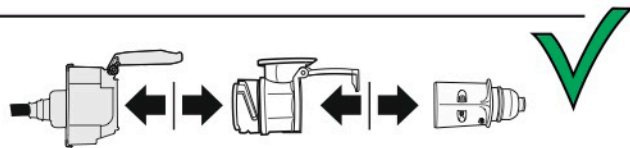

Redukce z 13 pinové auto zásuvky na 7 Pinovou auto zástrčku přívěsu typ E00-001

Redukce Auto zásuvky / Adapter socket

kat.č. E00-001

Nenechávejte adaptér zapojený v auto zásuvce pokud není připojený přívěsný vozík

Přívěs funkčních 7 pinů

1	← L	- Žlutá - Yellow	21 W
2	↻ OE	- Modrá - Blue	2x21 W
3	⏚ 1-8	- Bílá - White	Užší napájecí kabel pro kontakt 1-8
4	→ R	- Zelená - Green	21 W
5	☀ 58-R	- Hnědá - Brown	21 W
6	STOP 54	- Červená - Red	3x21 W
7	☀ 58-L	- Černá - Black	21 W