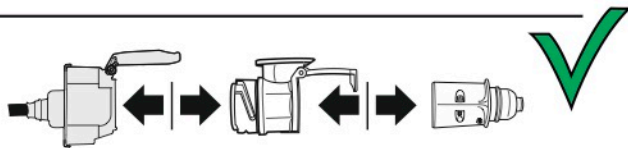

# Redukce z 13 pinové auto zásuvky na 7 Pinovou auto zástrčku přívěsu typ E00-001

## Redukce Auto zásuvky / Adapter socket

kat.č. E00-001

Nenechávejte adaptér zapojený v auto zásuvce pokud není připojený přívěsný vozík

1	← L	- Žlutá - Yellow	21 W
2	↻ OE	- Modrá - Blue	2x21 W
3	⏚ 1-8	- Bílá - White	Užší napájecí kabely max. 1,5 m
4	→ R	- Zelená - Green	21 W
5	☀ 58-R	- Hnědá - Brown	21 W
6	STOP 54	- Červená - Red	3x21 W
7	☀ 58-L	- Černá - Black	21 W