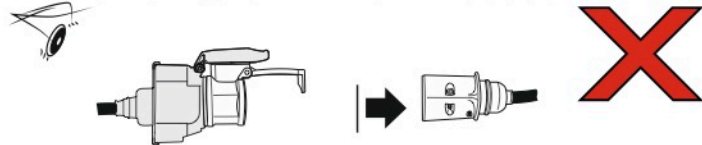

# Redukce z 13 pinové auto zásuvky na 7 Pinovou auto zástrčku přívěsu typ E00-001

## Redukce Auto zásuvky / Adapter socket

kat.č. E00-001

Nenechávejte adaptér zapojený v auto zásuvce pokud není připojený přívěsný vozík

1	← L	- Žlutá - Yellow	21 W
2	↻ OE	- Modrá - Blue	2x21 W
3	⏚ 1-8	- Bílá - White	Užší napájecí kabely max. 1,5 m
4	→ R	- Zelená - Green	21 W
5	☀ 58-R	- Hnědá - Brown	21 W
6	STOP 54	- Červená - Red	3x21 W
7	☀ 58-L	- Černá - Black	21 W