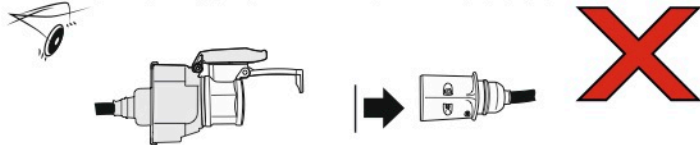

Redukce z 13 pinové auto zásuvky na 7 Pinovou auto zástrčku přívěsu typ E00-001

Redukce Auto zásuvky / Adapter socket

kat.č. E00-001

Nenechávejte adaptér zapojený v auto zásuvce pokud není připojený přívěsný vozík

Přívěs funkčních 7 pinů

1	← L	- Žlutá - Yellow	21 W
2	↻ OE	- Modrá - Blue	2x21 W
3	⏚ 1-8	- Bílá - White	Užší napájecí kabel pro kontakt 1-8
4	→ R	- Zelená - Green	21 W
5	☀ 58-R	- Hnědá - Brown	21 W
6	STOP 54	- Červená - Red	3x21 W
7	☀ 58-L	- Černá - Black	21 W