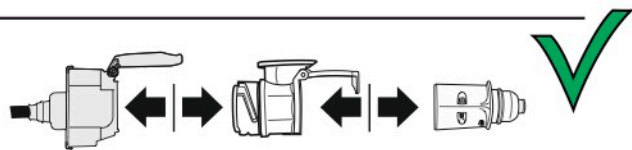

Redukce z 13 pinové auto zásuvky na 7 Pinovou auto zástrčku přívěsu typ E00-001

Redukce Auto zásuvky / Adapter socket

kat.č. E00-001

Nenechávejte adaptér zapojený v auto zásuvce pokud není připojený přívěsný vozík

1	← L	- Žlutá - Yellow	21 W
2	↻ OE	- Modrá - Blue	2x21 W
3	⏚ 1-8	- Bílá - White	Užší napájecí karta v kontaktu s 1-8
4	→ R	- Zelená - Green	21 W
5	☀ 58-R	- Hnědá - Brown	21 W
6	STOP 54	- Červená - Red	3x21 W
7	☀ 58-L	- Černá - Black	21 W