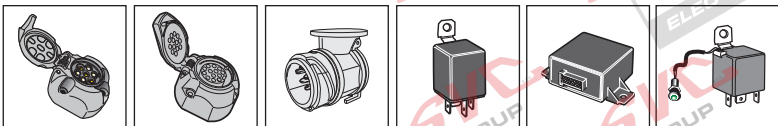

### SPARE PARTS

[www.ecs-electronics.com](http://www.ecs-electronics.com)

Partnr.: TO-132-BB

Gebrauchsanleitung (DE)	(CZ) Uživatelská příručka
Mode d'emploi (FR)	(DK) Brugervejledning
Gebruikershandleiding (NL)	(FI) Käyttöohjeet
User guide (GB)	(GR) Οδηγός χρήστη
Guía del usuario (ES)	(NO) Brukerveiledning
Manuale di istruzioni (IT)	(PL) Instrukcja obsługi
Bruksanvisning (SE)	

Toyota Corolla Verso 01/2004-12/2006  
 Toyota Verso 01/2007-12/2008  
 Toyota Verso 01/2009-

- |                                     |                               |
|-------------------------------------|-------------------------------|
| (DE) Anschluss Steckdose            | (CZ) Objímkový konektor       |
| (FR) Connection de la prise         | (DK) Stikdåse forbindelse     |
| (NL) Contactdoos aansluiting        | (FI) Pistorasia liitäntä      |
| (GB) Socket connection              | (GR) Υποδοχή σύνδεσης         |
| (ES) Conexión de la caja de enchufe | (NO) Tilkobling koblingsboks  |
| (IT) Allaccio zoccolo               | (PL) Połączenie przez gniazdo |
| (SE) Anslutning kontaktdosa         |                               |