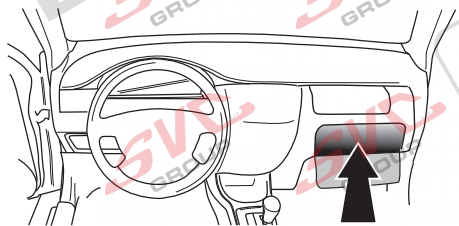

- (DE) Gebrauchsanleitung
- (FR) Mode d'emploi
- (NL) Gebruikershandleiding
- (GB) User guide
- (ES) Guía del usuario
- (IT) Manuale di istruzioni
- (SE) Bruksanvisning
- (CZ) Uživatelská příručka
- (DK) Brugervejledning
- (FI) Käyttöohjeet
- (GR) Οδηγός χρήστη
- (NO) Brukerveiledning
- (PL) Instrukcja obsługi

SPARE PARTS

www.ecs-electronics.com