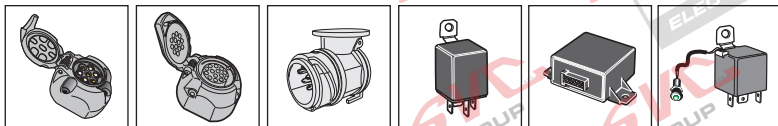

SPARE PARTS

www.ecs-electronics.com

Partnr.: TO-132-BB

Gebrauchsanleitung (DE)	(CZ) Uživatelská příručka
Mode d'emploi (FR)	(DK) Brugervejledning
Gebruikershandleiding (NL)	(FI) Käyttöohjeet
User guide (GB)	(GR) Οδηγός χρήστη
Guía del usuario (ES)	(NO) Brukerveiledning
Manuale di istruzioni (IT)	(PL) Instrukcja obsługi
Bruksanvisning (SE)	

Toyota Corolla Verso 01/2004-12/2006
 Toyota Verso 01/2007-12/2008
 Toyota Verso 01/2009-

- (DE) Anschluss Steckdose
 (FR) Connection de la prise
 (NL) Contactdoos aansluiting
 (GB) Socket connection
 (ES) Conexión de la caja de enchufe
 (IT) Allaccio zoccolo
 (SE) Anslutning kontaktdosa
 (CZ) Objímkový konektor
 (DK) Stikdåse forbindelse
 (FI) Pistorasia liitäntä
 (GR) Υποδοχή σύνδεσης
 (NO) Tilkobling koblingsboks
 (PL) Połączenie przez gniazdo