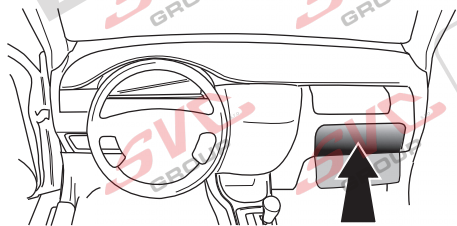

- (DE) Gebrauchsanleitung
- (FR) Mode d'emploi
- (NL) Gebruikershandleiding
- (GB) User guide
- (ES) Guía del usuario
- (IT) Manuale di istruzioni
- (SE) Bruksanvisning
- (CZ) Uživatelská příručka
- (DK) Brugervejledning
- (FI) Käyttöohjeet
- (GR) Οδηγός χρήστη
- (NO) Brukerveiledning
- (PL) Instrukcja obsługi

SPARE PARTS

www.ecs-electronics.com