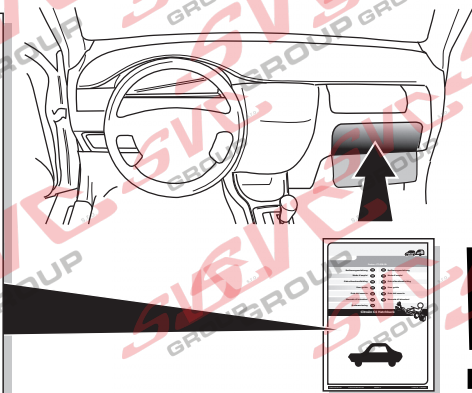

- (DE) Gebruiksaanleitung
- (FR) Mode d'emploi
- (NL) Gebruikershandleiding
- (GB) User guide
- (ES) Guía del usuario
- (IT) Manuale di istruzioni
- (SE) Bruksanvisning
- (CZ) Uživatelská příručka
- (DK) Brugervejledning
- (FI) Käyttöohjeet
- (GR) Οδηγός χρήστη
- (NO) Brukerveiledning
- (PL) Instrukcja obsługi

SPARE PARTS

www.ecs-electronics.com