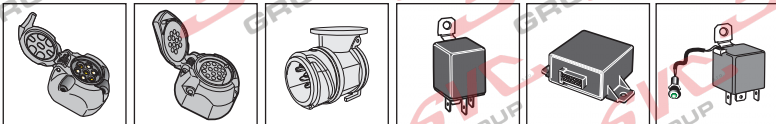

**SPARE PARTS**

[www.ecs-electronics.com](http://www.ecs-electronics.com)

Partnr.: SZ-034-BB

- |                                   |                                  |
|-----------------------------------|----------------------------------|
| <b>Gebruiksaanleitung</b> (DE)    | <b>Uživatelská příručka</b> (CZ) |
| <b>Mode d'emploi</b> (FR)         | <b>Brugervejledning</b> (DK)     |
| <b>Gebruikershandleiding</b> (NL) | <b>Käyttöohjeet</b> (FI)         |
| <b>User guide</b> (GB)            | <b>Οδηγός χρήστη</b> (GR)        |
| <b>Guía del usuario</b> (ES)      | <b>Brukerveiledning</b> (NO)     |
| <b>Manuale di istruzioni</b> (IT) | <b>Instrukcja obsługi</b> (PL)   |
| <b>Bruksanvisning</b> (SE)        |                                  |

**Suzuki Swift 2010-**

- (DE) Anschluss Steckdose  
 (FR) Connection de la prise  
 (NL) Contactdoos aansluiting  
 (GB) Socket connection  
 (ES) Conexión de la caja de enchufe  
 (IT) Allaccio zoccolo  
 (SE) Anslutning kontaktdosa  
 (CZ) Objímkový konektor  
 (DK) Stikdåse forbindelse  
 (FI) Pistorasia liitäntä  
 (GR) Υποδοχή σύνδεσης  
 (NO) Tilkobling koblingsboks  
 (PL) Połączenie przez gniazdo