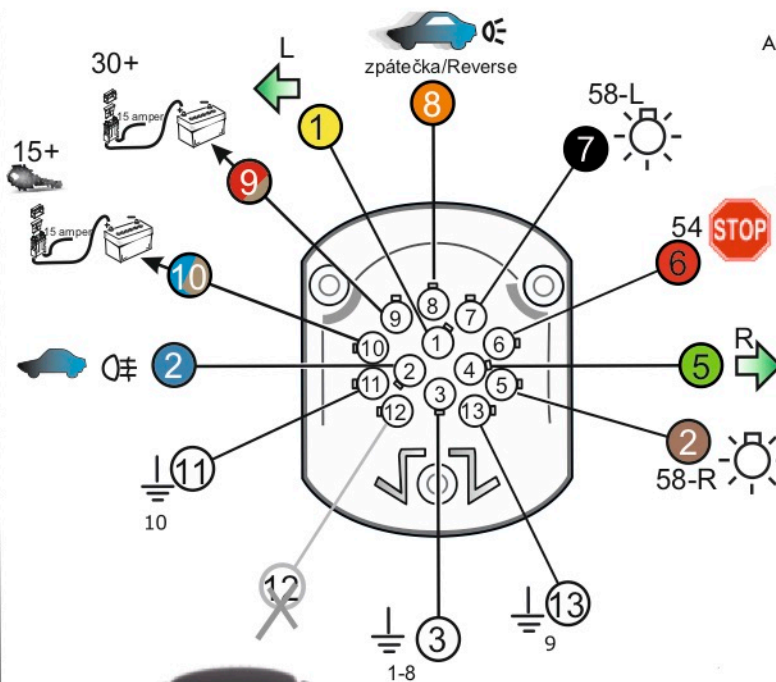

Vysokov 179
547 01 Náchod
Česká republika

+420 603 360 607 +420 491421021 svc@svgroup.cz

Zapojení auto zásuvky pro tažné zařízení SVC GROUP

13 - pinová auto zásuvka

doporučená pro nosiče kol

www.svcgroup.cz

Zapojení 13 pinové auto zásuvky

1	L	- Žlutá - Yellow	21 W
2	0E	- Modrá - Blue	2x21 W
3	1-8	- Bílá - White	Ukrojení pro pin Earth for contact 2. 1-8
4	R	- Zelená - Gren	21 W
5	58-R	- Hnědá - Brown	21 W
6	54 Ø1mm	- Červená - Red	3x21 W
7	58-L	- Černá - Black	21 W
8	0E Spátečka/Reverz	- Oranžová - Orange	2x21W
9	30+ max 20 ampere	- Červeno/Hněd. - Red/Brown	Max 20A
10	15+ max 20 ampere Ø2.5mm	- Modro Hněd. - Blue/Brown	Max 20A
11	10	- Bílá - White	Ukrojení pro pin Earth for contact 2. 10
		- Šedivá - Grey	Běhne se nepoužívá Not usually used
13	9	- Bílá - White	Ukrojení pro pin Earth for contact 2. 9

!
Auto zásuvka zadní vývod Auto zásuvka SKL boční vývod
zaklápění pod nárazník s prodlouženou zárukou

ISO/DIN 1144