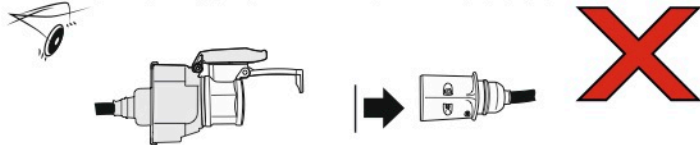

Redukce z 13 pinové auto zásuvky na 7 Pinovou auto zástrčku přívěsu typ E00-001

Redukce Auto zásuvky / Adapter socket

kat.č. E00-001

Nenechávejte adaptér zapojený v auto zásuvce pokud není připojený přívěsný vozík

1	← L	- Žlutá - Yellow	21 W
2	↻ OE	- Modrá - Blue	2x21 W
3	⏚ 1-8	- Bílá - White	Užší napájecí kabel pro kontakt 1-8
4	→ R	- Zelená - Green	21 W
5	☀ 58-R	- Hnědá - Brown	21 W
6	STOP 54	- Červená - Red	3x21 W
7	☀ 58-L	- Černá - Black	21 W