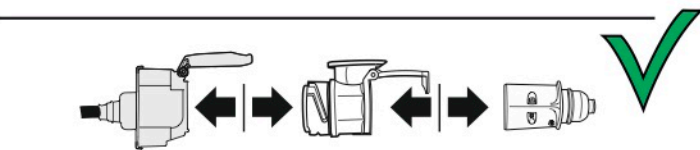

Redukce z 13 pinové auto zásuvky na 7 Pinovou auto zástrčku přívěsu typ E00-001

Redukce Auto zásuvky / Adapter socket

kat.č. E00-001

Nenechávejte adaptér zapojený v auto zásuvce pokud není připojený přívěsný vozík

1	← L	- Žlutá - Yellow	21 W
2	↻ OE	- Modrá - Blue	2x21 W
3	⏚ 1-8	- Bílá - White	Užší napájecí kabel pro kontakt 1-8
4	→ R	- Zelená - Green	21 W
5	☀ 58-R	- Hnědá - Brown	21 W
6	STOP 54	- Červená - Red	3x21 W
7	☀ 58-L	- Černá - Black	21 W