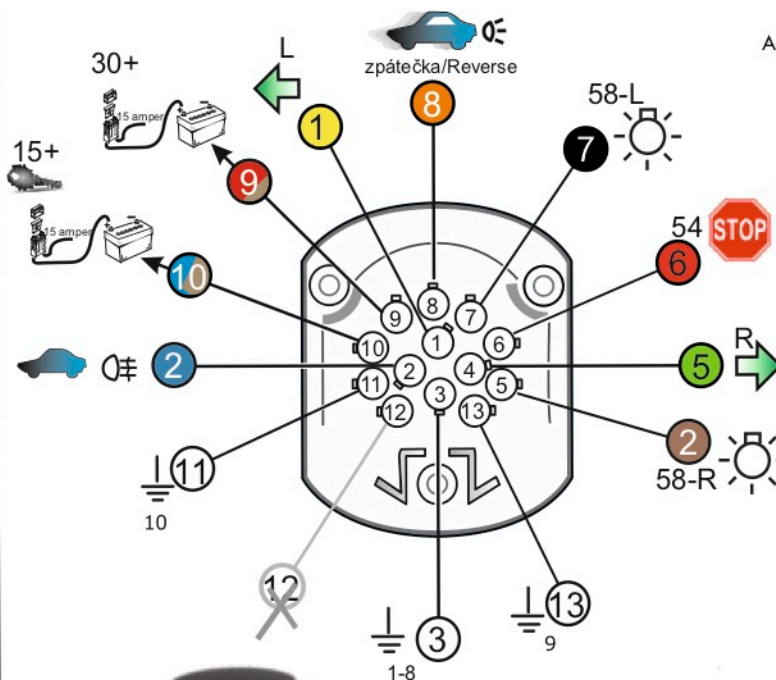

Vysokov 179
547 01 Náchod
Česká republika

+420 603 360 607 +420 491421021 svc@svgroup.cz

Zapojení auto zásuvky pro tažné zařízení SVC GROUP

13 - pinová auto zásuvka

doporučená pro nosiče kol

www.svcgroup.cz

Zapojení 13 pinové auto zásuvky

1	L	- Žlutá - Yellow	21 W
2	0E	- Modrá - Blue	2x21 W
3	1-8	- Bílá - White	Ukrojení pro pin Earth for contact 2. 1-8
4	R	- Zelená - Gren	21 W
5	58-R	- Hnědá - Brown	21 W
6	54 Ø1mm	- Červená - Red	3x21 W
7	58-L	- Černá - Black	21 W
8	0E Spátečka/Reverz	- Oranžová - Orange	2x21W
9	30+ max 20 ampér	- Červeno/Hněd. - Red/Brown	Max 20A
10	15+ max 20 ampér Ø2.5mm	- Modro Hněd. - Blue/Brown	Max 20A
11	10	- Bílá - White	Ukrojení pro pin Earth for contact 2. 10
		- Šedivá - Grey	Běhne se nepoužívá Not usually used
13	9	- Bílá - White	Ukrojení pro pin Earth for contact 2. 9

Auto zásuvka zadní vývod Auto zásuvka SKL boční vývod
záklápení pod nárazník s prodlouženou zárukou

ISO/DIN 1144