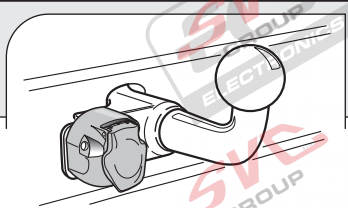

INFO : Storage