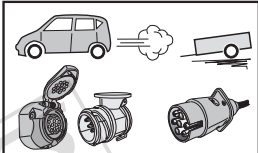

INFO : Storage