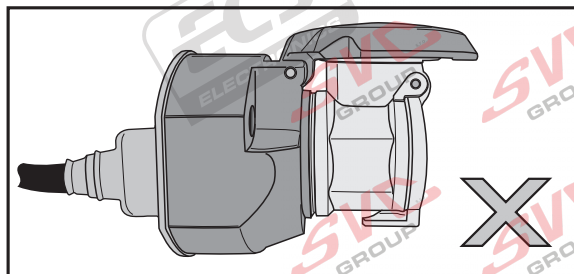

INFO : Storage