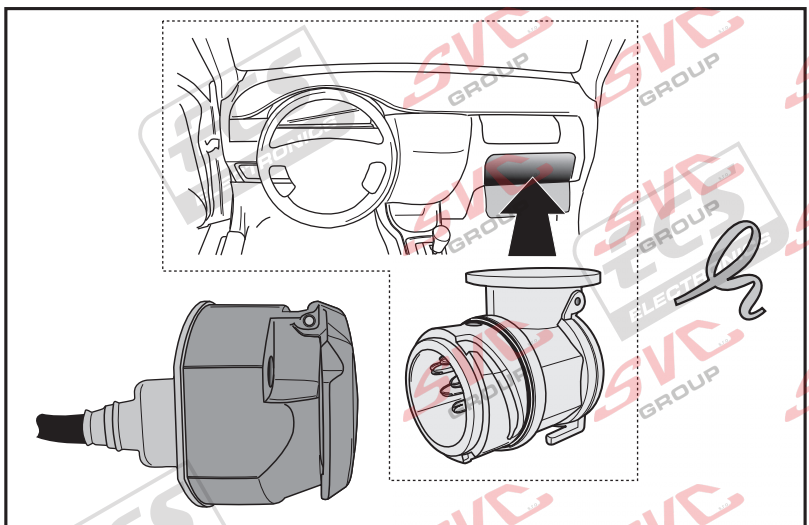

INFO : Storage