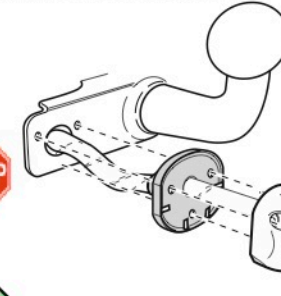

Zapojení 13 pinové auto zásuvky

1	L	- Žlutá - Yellow	21 W
2	0E	- Modrá - Blue	2x21 W
3	1-8	- Bílá - White	Ukrojení pro pin Earth for contact 2. 1-8
4	R	- Zelená - Gren	21 W
5	58-R	- Hnědá - Brown	21 W
6	54 Ø1mm	- Červená - Red	3x21 W
7	58-L	- Černá - Black	21 W
8	0E Spátečka/Reverz	- Oranžová - Orange	2x21W
9	30+ max 20 amper	- Červeno/Hněd. - Red/Brown	Max 20A
10	15+ max 20 amper Ø2.5mm	- Modro Hněd. - Blue/Brown	Max 20A
11	10	- Bílá - White	Ukrojení pro pin Earth for contact 2. 10
		- Šedivá - Grey	Běžně se nepoužívá Not usually used
13	9	- Bílá - White	Ukrojení pro pin Earth for contact 2. 9

Auto zásuvka zadní vývod

Auto zásuvka SKL boční vývod
zaklápění pod nárazník s prodlouženou zárukou

ISO/DIN 1144