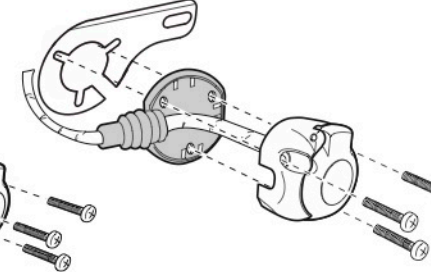

Zapojení 13 pinové auto zásuvky

1	L	- Žlutá - Yellow	21 W
2	0E	- Modrá - Blue	2x21 W
3	1-8	- Bílá - White	Ukrojení pro pin Earth for contact 2. 1-8
4	R	- Zelená - Gren	21 W
5	58-R	- Hnědá - Brown	21 W
6	54 Ø1mm	- Červená - Red	3x21 W
7	58-L	- Černá - Black	21 W
8	0E Spátečka/Reverz	- Oranžová - Orange	2x21W
9	30+ max 20 amper	- Červeno/Hněd. - Red/Brown	Max 20A
10	15+ max 20 amper Ø2.5mm	- Modro Hněd. - Blue/Brown	Max 20A
11	10	- Bílá - White	Ukrojení pro pin Earth for contact 2. 10
		- Šedivá - Grey	Běžně se nepoužívá Not usually used
13	9	- Bílá - White	Ukrojení pro pin Earth for contact 2. 9

Auto zásuvka zadní vývod

Auto zásuvka SKL boční vývod
zaklápění pod nárazník s prodlouženou zárukou

ISO/DIN 1144