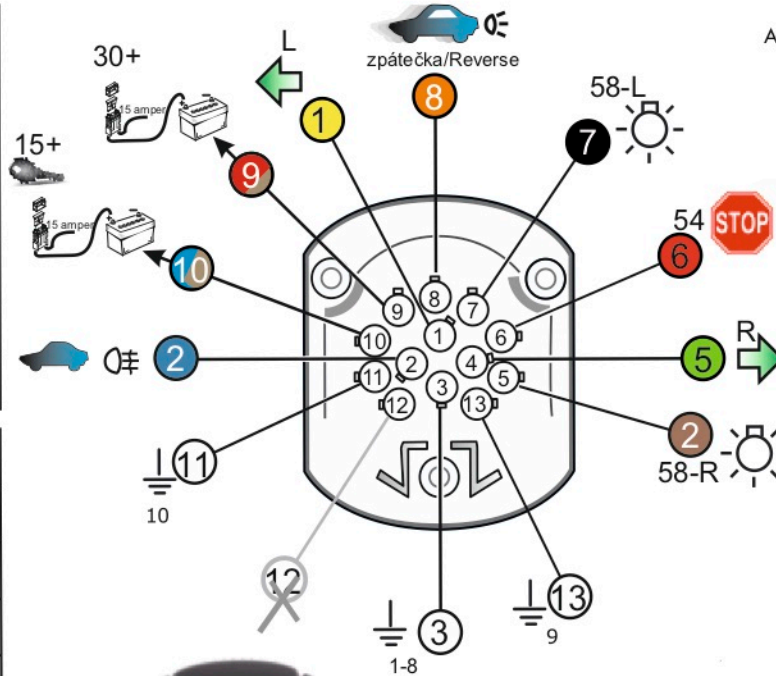

Zapojení 13 pinové auto zásuvky

1	L	- Žlutá - Yellow	21 W
2	0E	- Modrá - Blue	2x21 W
3	1-8	- Bílá - White	Ukrojení pro pin Earth for contact 2. 1-8
4	R	- Zelená - Gren	21 W
5	58-R	- Hnědá - Brown	21 W
6	54 Ø1mm	- Červená - Red	3x21 W
7	58-L	- Černá - Black	21 W
8	0E Spátečka/Reverz	- Oranžová - Orange	2x21W
9	30+ max 20 amper	- Červeno/Hněd. - Red/Brown	Max 20A
10	15+ max 20 amper Ø2.5mm	- Modro Hněd. - Blue/Brown	Max 20A
11	10	- Bílá - White	Ukrojení pro pin Earth for contact 2. 10
		- Šedivá - Grey	Běžně se nepoužívá Not usually used
13	9	- Bílá - White	Ukrojení pro pin Earth for contact 2. 9

Auto zásuvka zadní vývod

Auto zásuvka SKL boční vývod
zaklápění pod nárazník s prodlouženou zárukou

ISO/DIN 1144