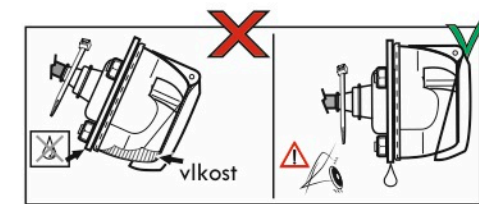

Zapojení 13 pinové auto zásuvky

1	L	- Žlutá - Yellow	21 W
2	0E	- Modrá - Blue	2x21 W
3	1-8	- Bílá - White	Ukrojení pro pin Earth for contact 2. 1-8
4	R	- Zelená - Gren	21 W
5	58-R	- Hnědá - Brown	21 W
6	54 Ø1mm	- Červená - Red	3x21 W
7	58-L	- Černá - Black	21 W
8	0E Spátečka/Reverz	- Oranžová - Orange	2x21W
9	30+ max 20 amper	- Červeno/Hněd. - Red/Brown	Max 20A
10	15+ max 20 amper Ø2.5mm	- Modro Hněd. - Blue/Brown	Max 20A
11	10	- Bílá - White	Ukrojení pro pin Earth for contact 2. 10
		- Šedivá - Grey	Běžně se nepoužívá Not usually used
13	9	- Bílá - White	Ukrojení pro pin Earth for contact 2. 9

Auto zásuvka zadní vývod

Auto zásuvka SKL boční vývod
zaklápění pod nárazník s prodlouženou zárukou

ISO/DIN 1144