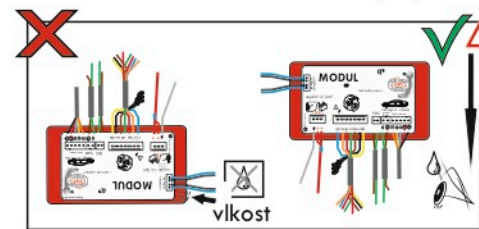

Zapojení 13 pinové auto zásuvky

1	L	- Žlutá - Yellow	21 W
2	0E	- Modrá - Blue	2x21 W
3	1-8	- Bílá - White	Ukrojení pro pin Earth for contact 2. 1-8
4	R	- Zelená - Gren	21 W
5	58-R	- Hnědá - Brown	21 W
6	54 Ø1mm	- Červená - Red	3x21 W
7	58-L	- Černá - Black	21 W
8	0E Spátečka/Reverz	- Oranžová - Orange	2x21W
9	30+ max 20 amper	- Červeno/Hněd. - Red/Brown	Max 20A
10	15+ max 20 amper Ø2.5mm	- Modro Hněd. - Blue/Brown	Max 20A
11	10	- Bílá - White	Ukrojení pro pin Earth for contact 2. 10
		- Šedivá - Grey	Běžně se nepoužívá Not usually used
13	9	- Bílá - White	Ukrojení pro pin Earth for contact 2. 9

Auto zásuvka zadní vývod

Auto zásuvka SKL boční vývod
zaklápění pod nárazník s prodlouženou zárukou

ISO/DIN 1144