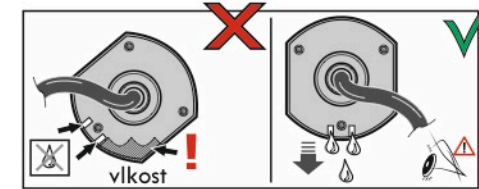

Zapojení 13 pinové auto zásuvky

1	L	- Žlutá - Yellow	21 W
2	0E	- Modrá - Blue	2x21 W
3	1-8	- Bílá - White	Ukrojení pro pin Earth for contact 2. 1-8
4	R	- Zelená - Gren	21 W
5	58-R	- Hnědá - Brown	21 W
6	54 Ø1mm	- Červená - Red	3x21 W
7	58-L	- Černá - Black	21 W
8	0E Spátečka/Reverz	- Oranžová - Orange	2x21W
9	30+ max 20 amper	- Červeno/Hněd. - Red/Brown	Max 20A
10	15+ max 20 amper Ø2.5mm	- Modro Hněd. - Blue/Brown	Max 20A
11	10	- Bílá - White	Ukrojení pro pin Earth for contact 2. 10
		- Šedivá - Grey	Běžně se nepoužívá Not usually used
13	9	- Bílá - White	Ukrojení pro pin Earth for contact 2. 9

Auto zásuvka zadní vývod

Auto zásuvka SKL boční vývod
zaklápění pod nárazník s prodlouženou zárukou

ISO/DIN 1144