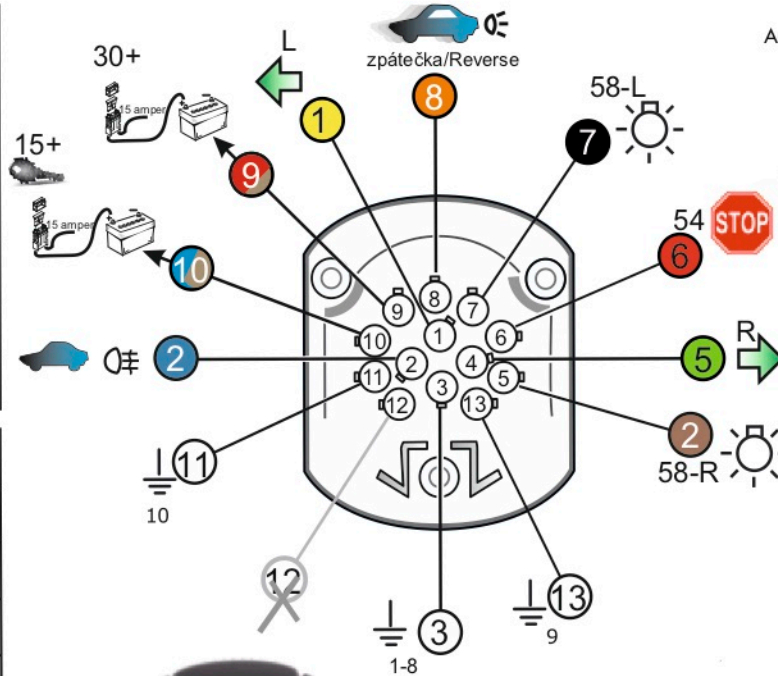

Zapojení 13 pinové auto zásuvky

1	L	- Žlutá - Yellow	21 W
2	0E	- Modrá - Blue	2x21 W
3	1-8	- Bílá - White	Ukrojení pro pin Earth for contact 2. 1-8
4	R	- Zelená - Green	21 W
5	58-R	- Hnědá - Brown	21 W
6	54 Ø1mm	- Červená - Red	3x21 W
7	58-L	- Černá - Black	21 W
8	0E Spátečka/Reverz	- Oranžová - Orange	2x21 W
9	30+ max 20 ampere	- Červeno/Hněd. - Red/Brown	Max 20 A
10	15+ max 20 ampere Ø2.5mm	- Modro Hněd. - Blue/Brown	Max 20 A
11	10	- Bílá - White	Ukrojení pro pin Earth for contact 2. 10
		- Šedivá - Grey	Běhne se nepoužívá Not usually used
13	9	- Bílá - White	Ukrojení pro pin Earth for contact 2. 9

Auto zásuvka zadní vývod

Auto zásuvka SKL boční vývod
zaklápění pod nárazník s prodlouženou zárukou

ISO/DIN 1144