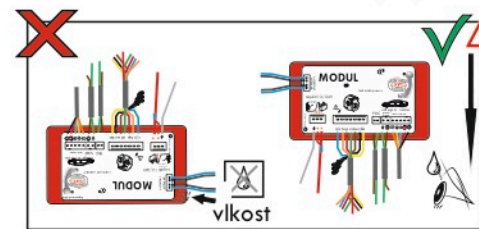

Zapojení 13 pinové auto zásuvky

1	L	- Žlutá - Yellow	21 W
2	0E	- Modrá - Blue	2x21 W
3	1-8	- Bílá - White	Ukrojení pro pin Earth for contact 2. 1-8
4	R	- Zelená - Green	21 W
5	58-R	- Hnědá - Brown	21 W
6	54 Ø1mm	- Červená - Red	3x21 W
7	58-L	- Černá - Black	21 W
8	0E Spátečka/Reverz	- Oranžová - Orange	2x21 W
9	max 20 ampere	- Červeno/Hněd. - Red/Brown	Max 20 A
10	max 20 ampere Ø2.5mm	- Modro Hněd. - Blue/Brown	Max 20 A
11	10	- Bílá - White	Ukrojení pro pin Earth for contact 2. 10
		- Šedivá - Grey	Běhne se nepoužívá Not usually used
13	9	- Bílá - White	Ukrojení pro pin Earth for contact 2. 9

Auto zásuvka zadní vývod

Auto zásuvka SKL boční vývod
zaklápění pod nárazník s prodlouženou zárukou

ISO/DIN 1144