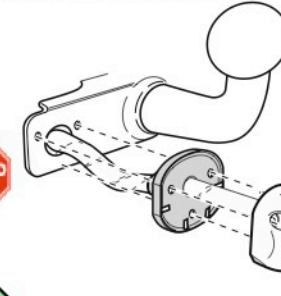

Zapojení 13 pinové auto zásuvky

1	L	- Žlutá - Yellow	21 W
2	0E	- Modrá - Blue	2x21 W
3	1-8	- Bílá - White	Ukrojení pro pin Earth for contact 2. 1-8
4	R	- Zelená - Green	21 W
5	58-R	- Hnědá - Brown	21 W
6	54 Ø1mm	- Červená - Red	3x21 W
7	58-L	- Černá - Black	21 W
8	0E Spátečka/Reverz	- Oranžová - Orange	2x21 W
9	max 20 ampere	- Červeno/Hněd. - Red/Brown	Max 20 A
10	max 20 ampere Ø2.5mm	- Modro Hněd. - Blue/Brown	Max 20 A
11	10	- Bílá - White	Ukrojení pro pin Earth for contact 2. 10
		- Šedivá - Grey	Běhne se nepoužívá Not usually used
13	9	- Bílá - White	Ukrojení pro pin Earth for contact 2. 9

Auto zásuvka zadní vývod

Auto zásuvka SKL boční vývod
zaklápění pod nárazník s prodlouženou zárukou

ISO/DIN 1144