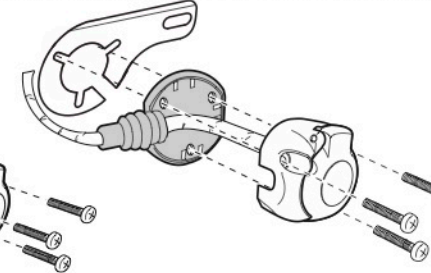

Zapojení 13 pinové auto zásuvky

1	L	- Žlutá - Yellow	21 W
2	0E	- Modrá - Blue	2x21 W
3	1-8	- Bílá - White	Ukrojení pro pin Earth for contact 2. 1-8
4	R	- Zelená - Green	21 W
5	58-R	- Hnědá - Brown	21 W
6	54 Ø1mm	- Červená - Red	3x21 W
7	58-L	- Černá - Black	21 W
8	0E Spátečka/Reverz	- Oranžová - Orange	2x21 W
9	max 20 ampere	- Červeno/Hněd. - Red/Brown	Max 20 A
10	max 20 ampere Ø2.5mm	- Modro Hněd. - Blue/Brown	Max 20 A
11	10	- Bílá - White	Ukrojení pro pin Earth for contact 2. 10
		- Šedivá - Grey	Běhne se nepoužívá Not usually used
13	9	- Bílá - White	Ukrojení pro pin Earth for contact 2. 9

Auto zásuvka zadní vývod

Auto zásuvka SKL boční vývod
zaklápění pod nárazník s prodlouženou zárukou

ISO/DIN 1144