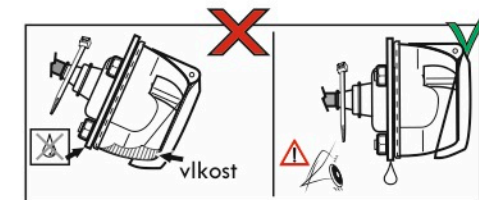

Zapojení 13 pinové auto zásuvky

1	L	- Žlutá - Yellow	21 W
2	0E	- Modrá - Blue	2x21 W
3	1-8	- Bílá - White	Ukrojení pro pin Earth for contact 2. 1-8
4	R	- Zelená - Green	21 W
5	58-R	- Hnědá - Brown	21 W
6	54 Ø1mm	- Červená - Red	3x21 W
7	58-L	- Černá - Black	21 W
8	0E Spátečka/Reverz	- Oranžová - Orange	2x21 W
9	max 20 ampere	- Červeno/Hněd. - Red/Brown	Max 20 A
10	max 20 ampere Ø2.5mm	- Modro Hněd. - Blue/Brown	Max 20 A
11	10	- Bílá - White	Ukrojení pro pin Earth for contact 2. 10
		- Šedivá - Grey	Běhne se nepoužívá Not usually used
13	9	- Bílá - White	Ukrojení pro pin Earth for contact 2. 9

Auto zásuvka zadní vývod

Auto zásuvka SKL boční vývod
zaklápění pod nárazník s prodlouženou zárukou

ISO/DIN 1144