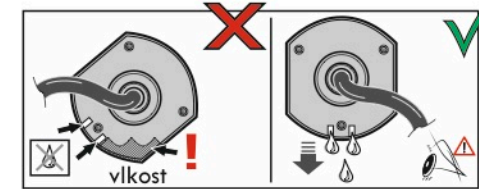

Zapojení 13 pinové auto zásuvky

1	L	- Žlutá - Yellow	21 W
2	0E	- Modrá - Blue	2x21 W
3	1-8	- Bílá - White	Ukrojení pro pin Earth for contact 2. 1-8
4	R	- Zelená - Green	21 W
5	58-R	- Hnědá - Brown	21 W
6	54 Ø1mm	- Červená - Red	3x21 W
7	58-L	- Černá - Black	21 W
8	0E Spátečka/Reverz	- Oranžová - Orange	2x21 W
9	max 20 ampere	- Červeno/Hněd. - Red/Brown	Max 20 A
10	max 20 ampere Ø2.5mm	- Modro Hněd. - Blue/Brown	Max 20 A
11	10	- Bílá - White	Ukrojení pro pin Earth for contact 2. 10
		- Šedivá - Grey	Běhne se nepoužívá Not usually used
13	9	- Bílá - White	Ukrojení pro pin Earth for contact 2. 9

Auto zásuvka zadní vývod

Auto zásuvka SKL boční vývod
zaklápění pod nárazník s prodlouženou zárukou

ISO/DIN 1144