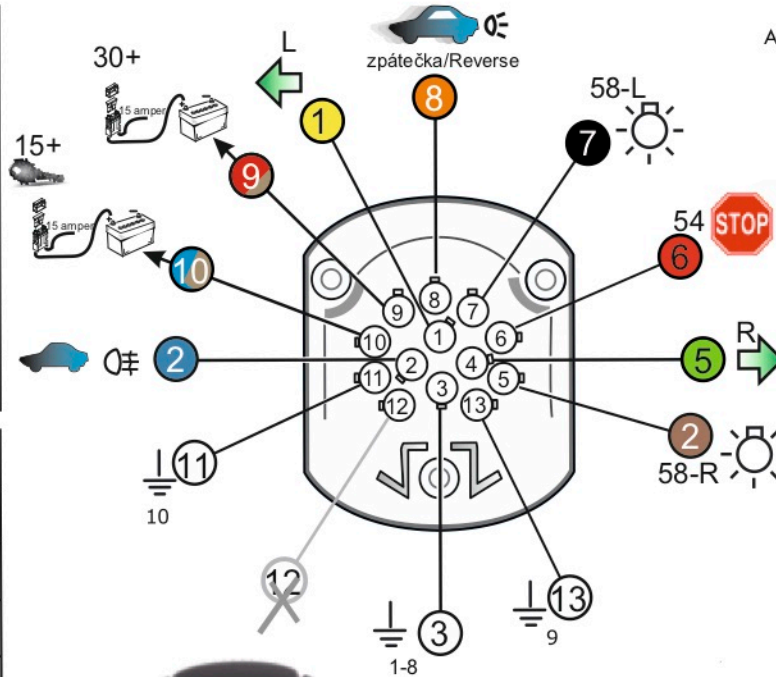

Zapojení 13 pinové auto zásuvky

1	L	- Žlutá - Yellow	21 W
2	0E	- Modrá - Blue	2x21 W
3	1-8	- Bílá - White	Ukrojení pro pin Earth for contact 2. 1-8
4	R	- Zelená - Green	21 W
5	58-R	- Hnědá - Brown	21 W
6	54 Ø1mm	- Červená - Red	3x21 W
7	58-L	- Černá - Black	21 W
8	0E Spátečka/Reverz	- Oranžová - Orange	2x21 W
9	max 20 ampere	- Červeno/Hněd. - Red/Brown	Max 20 A
10	max 20 ampere Ø2.5mm	- Modro Hněd. - Blue/Brown	Max 20 A
11	10	- Bílá - White	Ukrojení pro pin Earth for contact 2. 10
		- Šedivá - Grey	Běhne se nepoužívá Not usually used
13	9	- Bílá - White	Ukrojení pro pin Earth for contact 2. 9

Auto zásuvka zadní vývod

Auto zásuvka SKL boční vývod
zaklápění pod nárazník s prodlouženou zárukou

ISO/DIN 1144