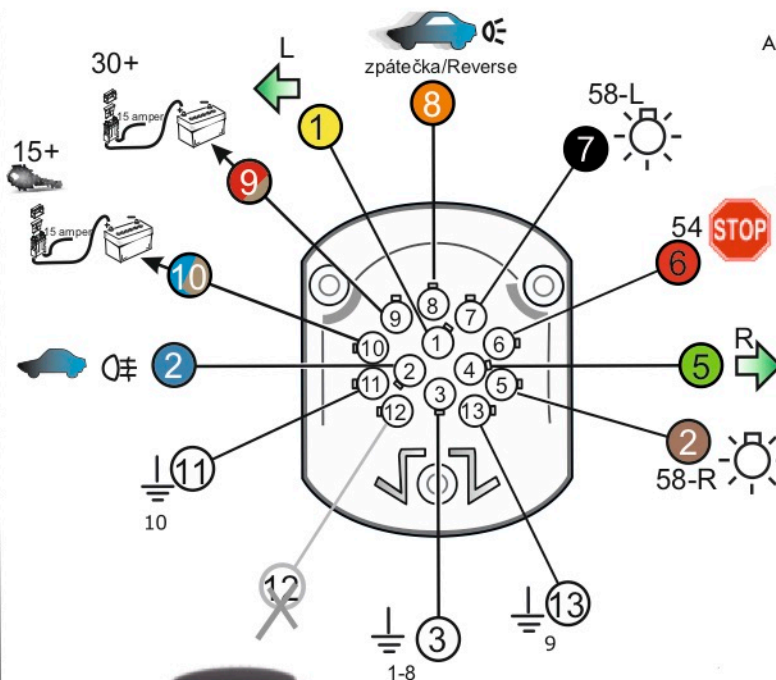

## 13 - pinová auto zásuvka

doporučená pro nosiče kol

[www.svcgroup.cz](http://www.svcgroup.cz)

### Zapojení 13 pinové auto zásuvky

1	L	- Žlutá - Yellow	21 W
2	0E	- Modrá - Blue	2x21 W
3	1-8	- Bílá - White	Ukrojení pro pin Earth for contact 2. 1-8
4	R	- Zelená - Gren	21 W
5	58-R	- Hnědá - Brown	21 W
6	54 Ø1mm	- Červená - Red	3x21 W
7	58-L	- Černá - Black	21 W
8	0E Spátečka/Reverz	- Oranžová - Orange	2x21 W
9	30+ max 20 ampere	- Červeno/Hněd. - Red/Brown	Max 20 A
10	15+ max 20 ampere Ø2.5mm	- Modro Hněd. - Blue/Brown	Max 20 A
11	10	- Bílá - White	Ukrojení pro pin Earth for contact 2. 10
		- Šedivá - Grey	Běhne se nepoužívá Not usually used
13	9	- Bílá - White	Ukrojení pro pin Earth for contact 2. 9