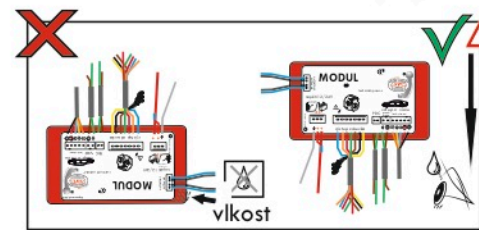

Zapojení 13 pinové auto zásuvky

1	L	- Žlutá - Yellow	21 W
2	0E	- Modrá - Blue	2x21 W
3	1-8	- Bílá - White	Ukrojení pro pin Earth for contact 2. 1-8
4	R	- Zelená - Green	21 W
5	58-R	- Hnědá - Brown	21 W
6	54 Ø1mm	- Červená - Red	3x21 W
7	58-L	- Černá - Black	21 W
8	0E Spátečka/Reverz	- Oranžová - Orange	2x21 W
9	30+ max 20 ampere	- Červeno/Hněd. - Red/Brown	Max 20 A
10	15+ max 20 ampere Ø2.5mm	- Modro Hněd. - Blue/Brown	Max 20 A
11	10	- Bílá - White	Ukrojení pro pin Earth for contact 2. 10
		- Šedivá - Grey	Běhne se nepoužívá Not usually used
13	9	- Bílá - White	Ukrojení pro pin Earth for contact 2. 9

Auto zásuvka zadní vývod

Auto zásuvka SKL boční vývod  
zaklápění pod nárazník s prodlouženou zárukou

ISO/DIN 1144