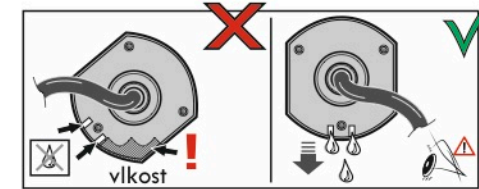

Zapojení 13 pinové auto zásuvky

1	L	- Žlutá - Yellow	21 W
2	0E	- Modrá - Blue	2x21 W
3	1-8	- Bílá - White	Ukrojení pro pin Earth for contact 2. 1-8
4	R	- Zelená - Green	21 W
5	58-R	- Hnědá - Brown	21 W
6	54 Ø1mm	- Červená - Red	3x21 W
7	58-L	- Černá - Black	21 W
8	0E Spátečka/Reverz	- Oranžová - Orange	2x21 W
9	30+ max 20 ampere	- Červeno/Hněd. - Red/Brown	Max 20 A
10	15+ max 20 ampere Ø2.5mm	- Modro Hněd. - Blue/Brown	Max 20 A
11	10	- Bílá - White	Ukrojení pro pin Earth for contact 2. 10
		- Šedivá - Grey	Běhne se nepoužívá Not usually used
13	9	- Bílá - White	Ukrojení pro pin Earth for contact 2. 9

Auto zásuvka zadní vývod

Auto zásuvka SKL boční vývod  
zaklápění pod nárazník s prodlouženou zárukou

ISO/DIN 1144