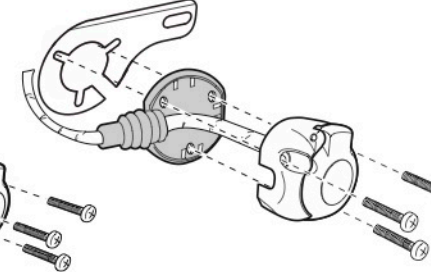

Zapojení 13 pinové auto zásuvky

1	L	- Žlutá - Yellow	21 W
2	0E	- Modrá - Blue	2x21 W
3	1-8	- Bílá - White	Ukrojení pro pin Earth for contact 2. 1-8
4	R	- Zelená - Green	21 W
5	58-R	- Hnědá - Brown	21 W
6	54 Ø1mm	- Červená - Red	3x21 W
7	58-L	- Černá - Black	21 W
8	0E Spátečka/Reverz	- Oranžová - Orange	2x21 W
9	30+ max 20 ampere	- Červeno/Hněd. - Red/Brown	Max 20 A
10	15+ max 20 ampere Ø2.5mm	- Modro Hněd. - Blue/Brown	Max 20 A
11	10	- Bílá - White	Ukrojení pro pin Earth for contact 2. 10
		- Šedivá - Grey	Běhne se nepoužívá Not usually used
13	9	- Bílá - White	Ukrojení pro pin Earth for contact 2. 9

Auto zásuvka zadní vývod

Auto zásuvka SKL boční vývod  
zaklápění pod nárazník s prodlouženou zárukou

ISO/DIN 1144