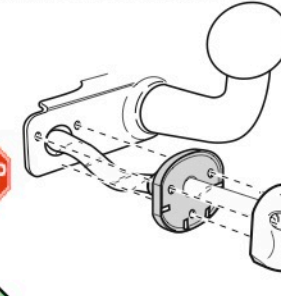

Zapojení 13 pinové auto zásuvky

1	L	- Žlutá - Yellow	21 W
2	0E	- Modrá - Blue	2x21 W
3	1-8	- Bílá - White	Ukrojení pro pin Earth for contact 2. 1-8
4	R	- Zelená - Green	21 W
5	58-R	- Hnědá - Brown	21 W
6	54 Ø1mm	- Červená - Red	3x21 W
7	58-L	- Černá - Black	21 W
8	0E Spátečka/Reverz	- Oranžová - Orange	2x21 W
9	30+ max 20 ampere	- Červeno/Hněd. - Red/Brown	Max 20 A
10	15+ max 20 ampere Ø2.5mm	- Modro Hněd. - Blue/Brown	Max 20 A
11	10	- Bílá - White	Ukrojení pro pin Earth for contact 2. 10
		- Šedivá - Grey	Běhne se nepoužívá Not usually used
13	9	- Bílá - White	Ukrojení pro pin Earth for contact 2. 9

Auto zásuvka zadní vývod

Auto zásuvka SKL boční vývod  
zaklápění pod nárazník s prodlouženou zárukou

ISO/DIN 1144