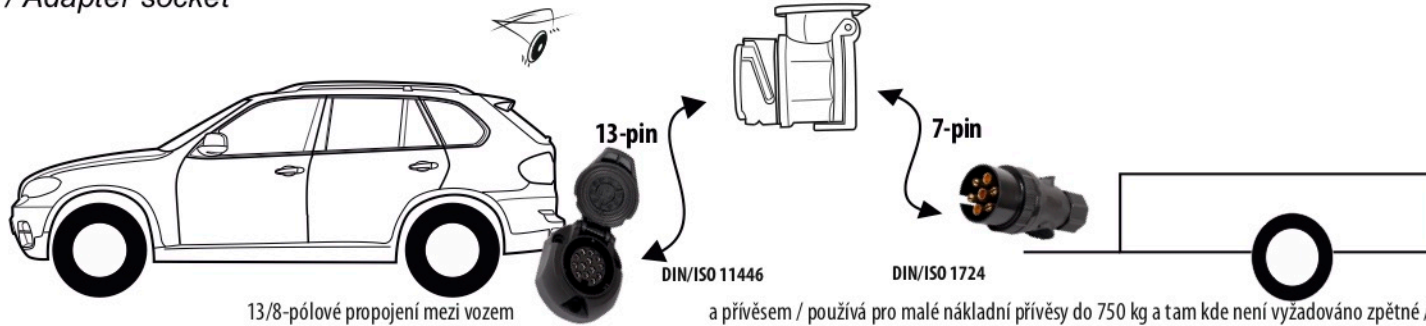

# Redukce z 13 pinové auto zásuvky na 7 Pinovou auto zástrčku přívěsu typ E00-001

## Redukce Auto zásuvky / Adapter socket

kat.č. E00-001

Nenechávejte adaptér zapojený v auto zásuvce pokud není připojený přívěsný vozík

Přívěs funkčních 7 pinů

1		L	- Žlutá - Yellow	21 W
2		0E	- Modrá - Blue	2x21 W
3		1-8	- Bílá - White	Užšíte propojení Earth to contact 1-8
4		R	- Zelená - Green	21 W
5		58-R	- Hnědá - Brown	21 W
6		54	- Červená - Red	3x21 W
7		58-L	- Černá - Black	21 W