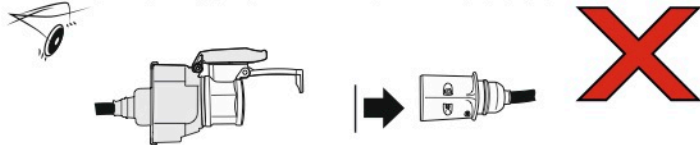

# Redukce z 13 pinové auto zásuvky na 7 Pinovou auto zástrčku přívěsu typ E00-001

## Redukce Auto zásuvky / Adapter socket

kat.č. E00-001

Nenechávejte adaptér zapojený v auto zásuvce pokud není připojený přívěsný vozík

Přívěs funkčních 7 pinů

1	← L	- Žlutá - Yellow	21 W
2	↻ OE	- Modrá - Blue	2x21 W
3	⏚ 1-8	- Bílá - White	Užší napájecí kabel pro kontakt 1-8
4	→ R	- Zelená - Green	21 W
5	☀ 58-R	- Hnědá - Brown	21 W
6	STOP 54	- Červená - Red	3x21 W
7	☀ 58-L	- Černá - Black	21 W