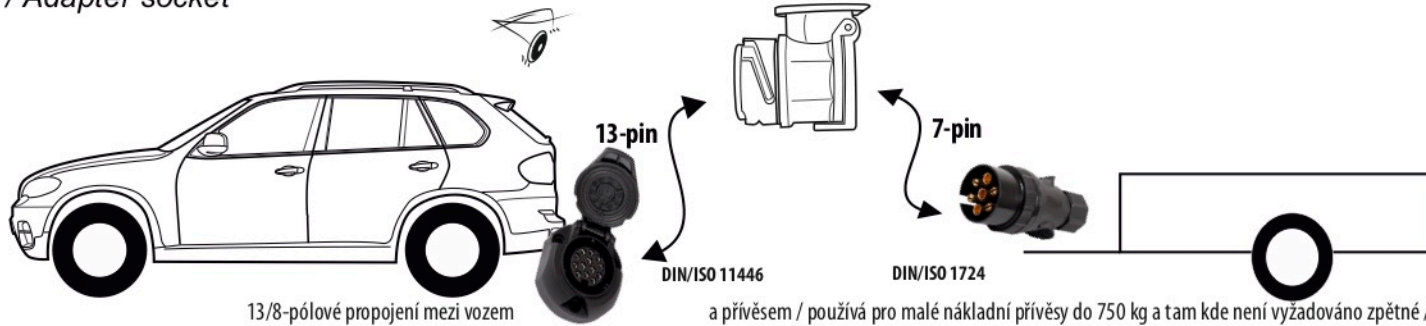

# Redukce z 13 pinové auto zásuvky na 7 Pinovou auto zástrčku přívěsu typ E00-001

## Redukce Auto zásuvky / Adapter socket

kat.č. E00-001

Nenechávejte adaptér zapojený v auto zásuvce pokud není připojený přívěsný vozík

Přívěs funkčních 7 pinů

1	← L	- Žlutá - Yellow	21 W
2	↻ OE	- Modrá - Blue	2x21 W
3	⏚ 1-8	- Bílá - White	Užší napájecí kabel pro kontakt 1-8
4	→ R	- Zelená - Green	21 W
5	☀ 58-R	- Hnědá - Brown	21 W
6	STOP 54	- Červená - Red	3x21 W
7	☀ 58-L	- Černá - Black	21 W