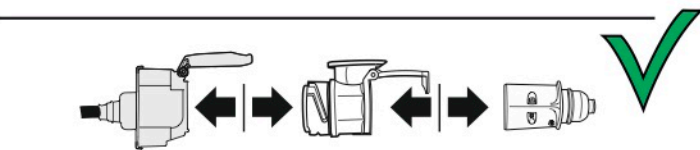

# Redukce z 13 pinové auto zásuvky na 7 Pinovou auto zástrčku přívěsu typ E00-001

## Redukce Auto zásuvky / Adapter socket

kat.č. E00-001

Nenechávejte adaptér zapojený v auto zásuvce pokud není připojený přívěsný vozík

Přívěs funkčních 7 pinů

1	← L	- Žlutá - Yellow	21 W
2	↻ OE	- Modrá - Blue	2x21 W
3	⏚ 1-8	- Bílá - White	Užší napájecí kabel pro kontakt 1-8
4	→ R	- Zelená - Green	21 W
5	☀ 58-R	- Hnědá - Brown	21 W
6	STOP 54	- Červená - Red	3x21 W
7	☀ 58-L	- Černá - Black	21 W