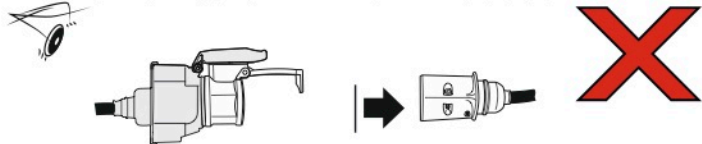

Redukce z 13 pinové auto zásuvky na 7 Pinovou auto zástrčku přívěsu typ E00-001

Redukce Auto zásuvky / Adapter socket

kat.č. E00-001

Nenechávejte adaptér zapojený v auto zásuvce pokud není připojený přívěsný vozík

1	← L	- Žlutá - Yellow	21 W
2	↻ OE	- Modrá - Blue	2x21 W
3	⏚ 1-8	- Bílá - White	Užší napájecí karta kontaktů 1-8
4	→ R	- Zelená - Green	21 W
5	☀ 58-R	- Hnědá - Brown	21 W
6	STOP 54	- Červená - Red	3x21 W
7	☀ 58-L	- Černá - Black	21 W