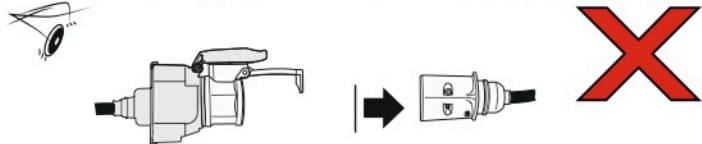

Redukce z 13 pinové auto zásuvky na 7 Pinovou auto zástrčku přívěsu typ E00-001

Redukce Auto zásuvky / Adapter socket

kat.č. E00-001

Nenechávejte adaptér zapojený v auto zásuvce pokud není připojený přívěsný vozík

Přívěs funkčních 7 pinů

1	← L	- Žlutá - Yellow	21 W
2	↻ OE	- Modrá - Blue	2x21 W
3	⏚ 1-8	- Bílá - White	Užší napájecí kabely součástí s. 8
4	→ R	- Zelená - Green	21 W
5	☀ 58-R	- Hnědá - Brown	21 W
6	STOP 54	- Červená - Red	3x21 W
7	☀ 58-L	- Černá - Black	21 W