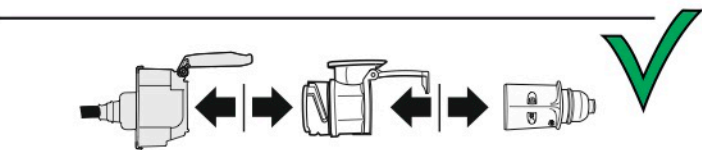

Redukce z 13 pinové auto zásuvky na 7 Pinovou auto zástrčku přívěsu typ E00-001

Redukce Auto zásuvky / Adapter socket

kat.č. E00-001

Nenechávejte adaptér zapojený v auto zásuvce pokud není připojený přívěsný vozík