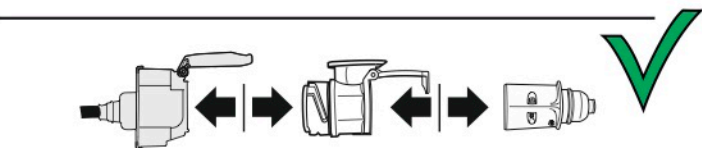

Redukce z 13 pinové auto zásuvky na 7 Pinovou auto zástrčku přívěsu typ E00-001

Redukce Auto zásuvky / Adapter socket

kat.č. E00-001

Nenechávejte adaptér zapojený v auto zásuvce pokud není připojený přívěsný vozík

1	← L	- Žlutá - Yellow	21 W
2	↻ OE	- Modrá - Blue	2x21 W
3	⏚ 1-8	- Bílá - White	Užší napájecí zařízení soust. 1-8
4	→ R	- Zelená - Green	21 W
5	☀ 58-R	- Hnědá - Brown	21 W
6	STOP 54	- Červená - Red	3x21 W
7	☀ 58-L	- Černá - Black	21 W