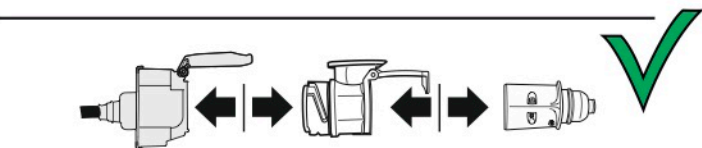

Redukce z 13 pinové auto zásuvky na 7 Pinovou auto zástrčku přívěsu typ E00-001

Redukce Auto zásuvky / Adapter socket

kat.č. E00-001

Nenechávejte adaptér zapojený v auto zásuvce pokud není připojený přívěsný vozík

1	← L	- Žlutá - Yellow	21 W
2	↻ OE	- Modrá - Blue	2x21 W
3	⏚ 1-8	- Bílá - White	Užší napájecí zařízení max. 1,5 A
4	→ R	- Zelená - Green	21 W
5	☀ 58-R	- Hnědá - Brown	21 W
6	STOP 54	- Červená - Red	3x21 W
7	☀ 58-L	- Černá - Black	21 W