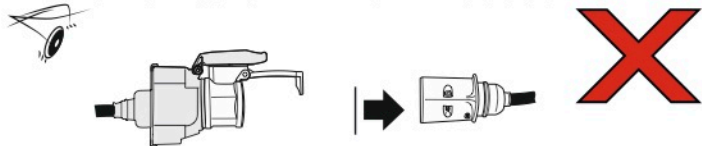

Redukce z 13 pinové auto zásuvky na 7 Pinovou auto zástrčku přívěsu typ E00-001

Redukce Auto zásuvky / Adapter socket

kat.č. E00-001

Nenechávejte adaptér zapojený v auto zásuvce pokud není připojený přívěsný vozík

1	← L	- Žlutá - Yellow	21 W
2	↻ OE	- Modrá - Blue	2x21 W
3	⏚ 1-8	- Bílá - White	Užší napájecí zařízení soust. 1-8
4	→ R	- Zelená - Green	21 W
5	☀ 58-R	- Hnědá - Brown	21 W
6	STOP 54	- Červená - Red	3x21 W
7	☀ 58-L	- Černá - Black	21 W