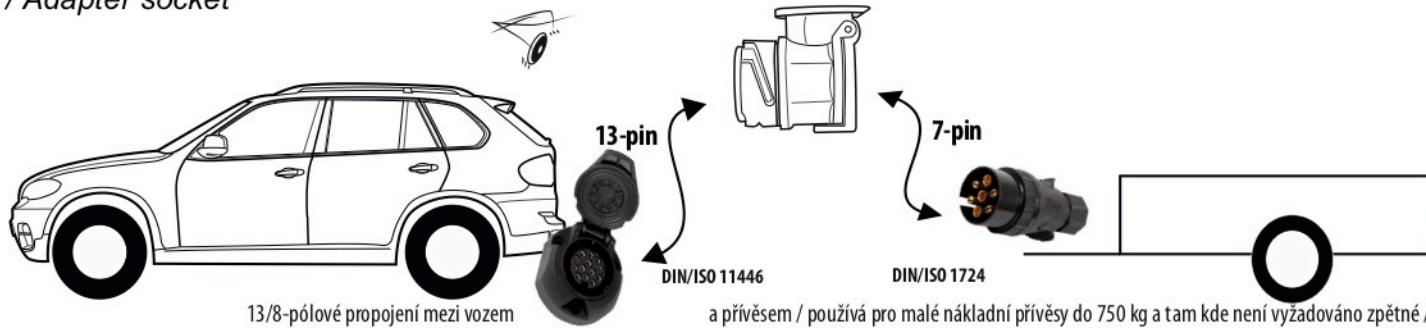

Redukce z 13 pinové auto zásuvky na 7 Pinovou auto zástrčku přívěsu typ E00-001

Redukce Auto zásuvky / Adapter socket

kat.č. E00-001

Nenechávejte adaptér zapojený v auto zásuvce pokud není připojený přívěsný vozík

1	← L	- Žlutá - Yellow	21 W
2	↻ OE	- Modrá - Blue	2x21 W
3	⏚ 1-8	- Bílá - White	Užší napájecí zařízení max. 1,5 A
4	→ R	- Zelená - Green	21 W
5	☀ 58-R	- Hnědá - Brown	21 W
6	STOP 54	- Červená - Red	3x21 W
7	☀ 58-L	- Černá - Black	21 W