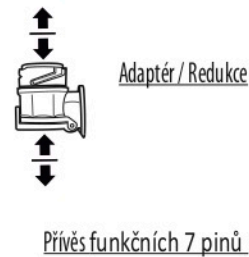

Redukce z 13 pinové auto zásuvky na 7 Pinovou auto zástrčku přívěsu typ E00-001

Redukce Auto zásuvky / Adapter socket

kat.č. E00-001

Nenechávejte adaptér zapojený v auto zásuvce pokud není připojený přívěsný vozík

1	← L	- Žlutá - Yellow	21 W
2	↻ OE	- Modrá - Blue	2x21 W
3	⏚ 1-8	- Bílá - White	Užší napájecí zařízení max. 1,5 A
4	→ R	- Zelená - Green	21 W
5	☀ 58-R	- Hnědá - Brown	21 W
6	STOP 54	- Červená - Red	3x21 W
7	☀ 58-L	- Černá - Black	21 W