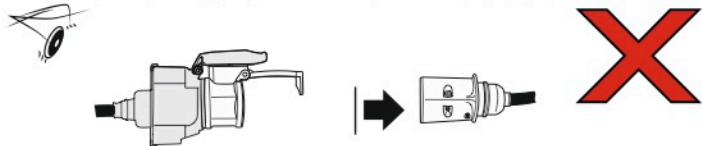

Redukce z 13 pinové auto zásuvky na 7 Pinovou auto zástrčku přívěsu typ E00-001

Redukce Auto zásuvky / Adapter socket

kat.č. E00-001

Nenechávejte adaptér zapojený v auto zásuvce pokud není připojený přívěsný vozík

1	← L	- Žlutá - Yellow	21 W
2	↻ OE	- Modrá - Blue	2x21 W
3	⏚ 1-8	- Bílá - White	Užší napájecí zařízení max. 1,5 A
4	→ R	- Zelená - Green	21 W
5	☀ 58-R	- Hnědá - Brown	21 W
6	STOP 54	- Červená - Red	3x21 W
7	☀ 58-L	- Černá - Black	21 W