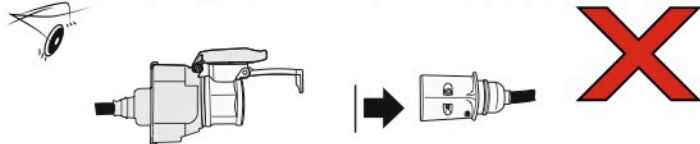

# Redukce z 13 pinové auto zásuvky na 7 Pinovou auto zástrčku přívěsu typ E00-001

## Redukce Auto zásuvky / Adapter socket

kat.č. E00-001

Nenechávejte adaptér zapojený v auto zásuvce pokud není připojený přívěsný vozík

1	← L	- Žlutá - Yellow	21 W
2	↻ OE	- Modrá - Blue	2x21 W
3	⏚ 1-8	- Bílá - White	Užší napájecí kabely součástí s. 8
4	→ R	- Zelená - Green	21 W
5	☀ 58-R	- Hnědá - Brown	21 W
6	STOP 54	- Červená - Red	3x21 W
7	☀ 58-L	- Černá - Black	21 W