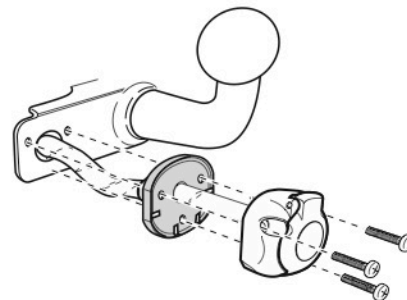

Zapojení auto zásuvky pro tažné zařízení SVC GROUP

7 - pinová auto zásuvka

v ČR nejpoužívanější typ

Zapojení 7 pinové auto zásuvky & zástrčky

1	L	- Žlutá - Yellow	21W
2	OE	- Modrá - Blue	2x21W
3		- Bílá - White	
4	R	- Zelená - Gren	21W
5	58-R	- Hnědá - Brown	52W
6	54 Ø 5mm	- Červená - Red	3x21W
7	58-L	- Černá - Black	21W

Auto zásuvka zadní vývod

Auto zásuvka SKL boční vývod
zaklápění pod nárazník s prodlouženou zárukou

Zapojení 7 pinové auto zásuvky & zástrčky s mechanickým kontaktem pro odpojení mlhových světel po připojení přívěsného vozíku

1	L	- Žlutá - Yellow	21W
2	OE	- Modrá - Blue	2 x 21W
2a		- Šedivá - Grey	
3		- Bílá - White	
4	R	- Zelená - Gren	21W
5	58-R	- Hnědá - Brown	21W
6	54 Ø 5mm	- Červená - Red	3 x 21W
7	58-L	- Černá - Black	21W