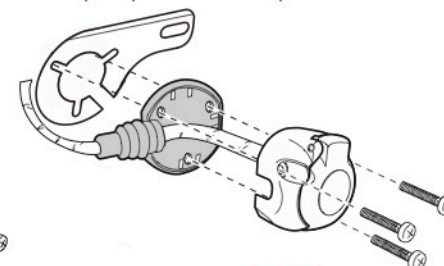

Zapojení auto zásuvky pro tažné zařízení SVC GROUP

7 - pinová auto zásuvka

v ČR nejpoužívanější typ

Zapojení 7 pinové auto zásuvky & zástrčky

1	L	- Žlutá - Yellow	21W
2	OE	- Modrá - Blue	2x21W
3		- Bílá - White	
4	R	- Zelená - Gren	21W
5	58-R	- Hnědá - Brown	52W
6	54 Ø 5mm	- Červená - Red	3x21W
7	58-L	- Černá - Black	21W

Auto zásuvka zadní vývod

Auto zásuvka SKL boční vývod
zaklápění pod nárazník s prodlouženou zárukou

Zapojení 7 pinové auto zásuvky & zástrčky s mechanickým kontaktem pro odpojení mlhových světel po připojení přívěsného vozíku

1	L	- Žlutá - Yellow	21W
2	OE	- Modrá - Blue	2 x 21W
2a		- Šedivá - Grey	
3		- Bílá - White	
4	R	- Zelená - Gren	21W
5	58-R	- Hnědá - Brown	21W
6	54 Ø 5mm	- Červená - Red	3 x 21W
7	58-L	- Černá - Black	21W