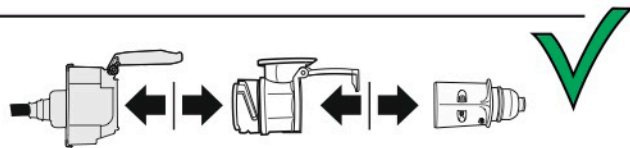

Redukce z 13 pinové auto zásuvky na 7 Pinovou auto zástrčku přívěsu typ E00-001

Redukce Auto zásuvky / Adapter socket

kat.č. E00-001

Nenechávejte adaptér zapojený v auto zásuvce pokud není připojený přívěsný vozík

1	← L	- Žlutá - Yellow	21 W
2	↻ OE	- Modrá - Blue	2x21 W
3	⏚ 1-8	- Bílá - White	Užší napájecí karta kontaktů 1-8
4	→ R	- Zelená - Green	21 W
5	☀ 58-R	- Hnědá - Brown	21 W
6	STOP 54	- Červená - Red	3x21 W
7	☀ 58-L	- Černá - Black	21 W