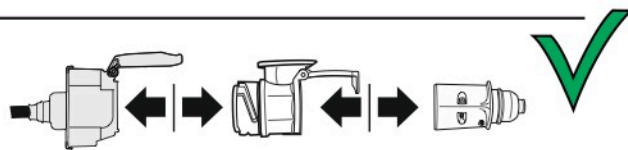

kat.č. E00-001

Nenechávejte adaptér zapojený v auto zásuvce pokud není připojený přívěsný vozík

1		L		Zlutá - Yellow	21 W
2		0E		Modrá - Blue	2x21 W
3		1-8		Bílá - White	Užší napájecí Earth to contact 1-8
4		R		Zelená - Green	21 W
5		58-R		Hnědá - Brown	21 W
6		54		Červená - Red	3x21 W
7		58-L		Černá - Black	21 W