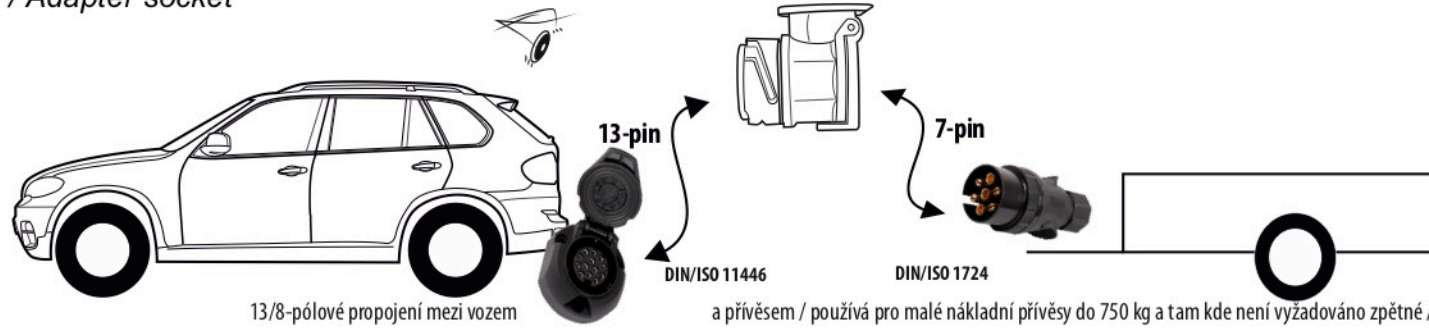

kat.č. E00-001

Nenechávejte adaptér zapojený v auto zásuvce pokud není připojený přívěsný vozík

1		L		Zlutá - Yellow	21 W
2		0E		Modrá - Blue	2x21 W
3		1-8		Bílá - White	Užší napájecí Earth to contact 1-8
4		R		Zelená - Green	21 W
5		58-R		Hnědá - Brown	21 W
6		54		Červená - Red	3x21 W
7		58-L		Černá - Black	21 W