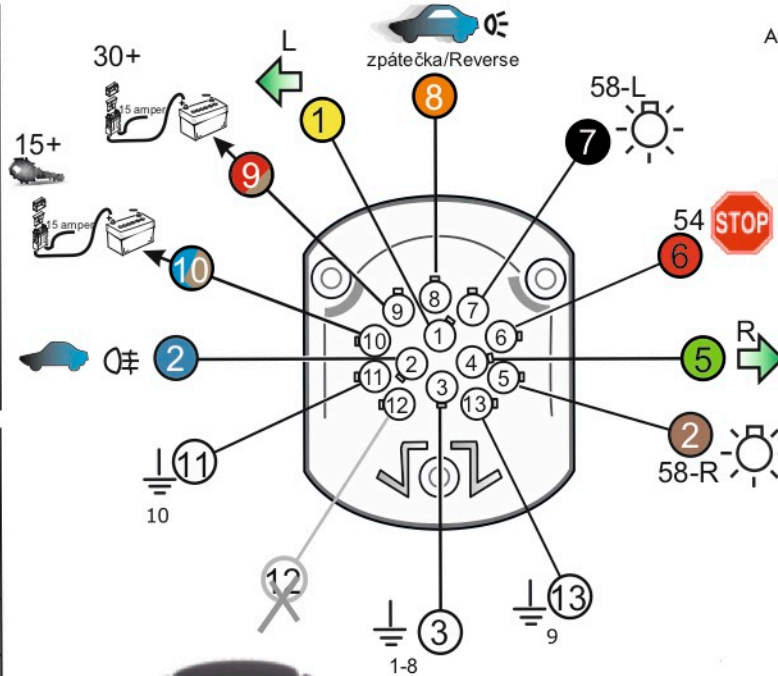

Zapojení 13 pinové auto zásuvky

1	L	- Žlutá - Yellow	21 W
2	0E	- Modrá - Blue	2x21 W
3	1-8	- Bílá - White	Ukositění pro pin Earth for contact 2. 1-8
4	R	- Zelená - Gren	21 W
5	58-R	- Hnědá - Brown	21 W
6	54 Ø1mm	- Červená - Red	3x21 W
7	58-L	- Černá - Black	21 W
8	0E Spátečka/Reverz	- Oranžová - Orange	2x21 W
9	30+ max 20 ampere	- Červeno/Hněd. - Red/Brown	Max 20 A
10	15+ max 20 ampere Ø2.5mm	- Modro Hněd. - Blue/Brown	Max 20 A
11	10	- Bílá - White	Ukositění pro pin Earth for contact 2. 10
		- Šedivá - Grey	Běhne se nepoužívá Not usually used
13	9	- Bílá - White	Ukositění pro pin Earth for contact 2. 9

Auto zásuvka zadní vývod

Auto zásuvka SKL boční vývod
zaklápění pod nárazník s prodlouženou zárukou

ISO/DIN 1144