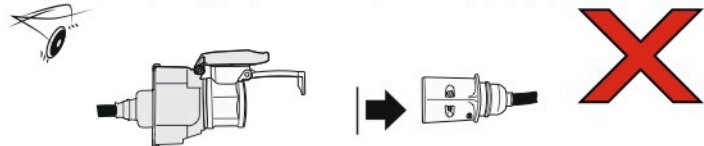

Redukce z 13 pinové auto zásuvky na 7 Pinovou auto zástrčku přívěsu typ E00-001

Redukce Auto zásuvky / Adapter socket

kat.č. E00-001

Nenechávejte adaptér zapojený v auto zásuvce pokud není připojený přívěsný vozík

1	← L	- Žlutá - Yellow	21 W
2	↻ OE	- Modrá - Blue	2x21 W
3	⏚ 1-8	- Bílá - White	Užší napájecí zařízení soust. 1-8
4	→ R	- Zelená - Green	21 W
5	☀ 58-R	- Hnědá - Brown	21 W
6	STOP 54	- Červená - Red	3x21 W
7	☀ 58-L	- Černá - Black	21 W