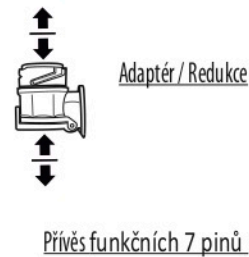

Redukce z 13 pinové auto zásuvky na 7 Pinovou auto zástrčku přívěsu typ E00-001

Redukce Auto zásuvky / Adapter socket

kat.č. E00-001

Nenechávejte adaptér zapojený v auto zásuvce pokud není připojený přívěsný vozík

1	← L	- Žlutá - Yellow	21 W
2	↻ OE	- Modrá - Blue	2x21 W
3	⏚ 1-8	- Bílá - White	Užší napájecí zařízení soust. 1-8
4	→ R	- Zelená - Green	21 W
5	☀ 58-R	- Hnědá - Brown	21 W
6	STOP 54	- Červená - Red	3x21 W
7	☀ 58-L	- Černá - Black	21 W