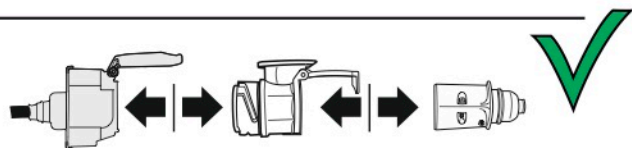

Redukce z 13 pinové auto zásuvky na 7 Pinovou auto zástrčku přívěsu typ E00-001

Redukce Auto zásuvky / Adapter socket

kat.č. E00-001

Nenechávejte adaptér zapojený v auto zásuvce pokud není připojený přívěsný vozík

1	← L	- Žlutá - Yellow	21 W
2	↻ OE	- Modrá - Blue	2x21 W
3	⏚ 1-8	- Bílá - White	Užší napájecí zařízení soust. 1-8
4	→ R	- Zelená - Green	21 W
5	☀ 58-R	- Hnědá - Brown	21 W
6	STOP 54	- Červená - Red	3x21 W
7	☀ 58-L	- Černá - Black	21 W