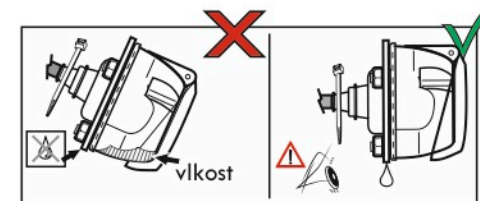

!
Auto zásuvka zadní vývod   Auto zásuvka SKL boční vývod
záklápění pod nárazník s prodlouženou zárukou