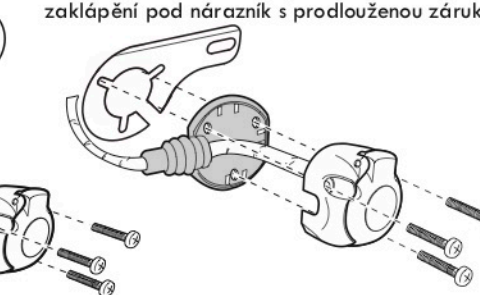

!
Auto zásuvka zadní vývod   Auto zásuvka SKL boční vývod
záklápění pod nárazník s prodlouženou zárukou