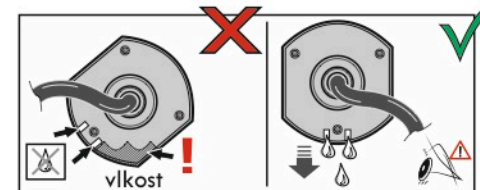

Vysokov 179
547 01 Náchod
Česká republika

+420 603 360 607 +420 491421021 svc@svgroup.cz

Zapojení auto zásuvky pro tažné zařízení SVC GROUP

13 - pinová auto zásuvka

doporučená pro nosiče kol

www.svcgroup.cz

Zapojení 13 pinové auto zásuvky

1	L	- Žlutá - Yellow	21 W
2	0E	- Modrá - Blue	2x21 W
3	1-8	- Bílá - White	Ukrojení pro pin Earth for contact 2. 1-8
4	R	- Zelená - Green	21 W
5	58-R	- Hnědá - Brown	21 W
6	54 Ø1mm	- Červená - Red	3x21 W
7	58-L	- Černá - Black	21 W
8	0E Spátečka/Reverz	- Oranžová - Orange	2x21 W
9	30+ max 20 ampere	- Červeno/Hněd. - Red/Brown	Max 20 A
10	15+ max 20 ampere Ø2.5mm	- Modro Hněd. - Blue/Brown	Max 20 A
11	10	- Bílá - White	Ukrojení pro pin Earth for contact 2. 10
		- Šedivá - Grey	Běhne se nepoužívá Not usually used
13	9	- Bílá - White	Ukrojení pro pin Earth for contact 2. 9

!
 Auto zásuvka zadní vývod Auto zásuvka SKL boční vývod
 záklápění pod nárazník s prodlouženou zárukou

ISO/DIN 1144