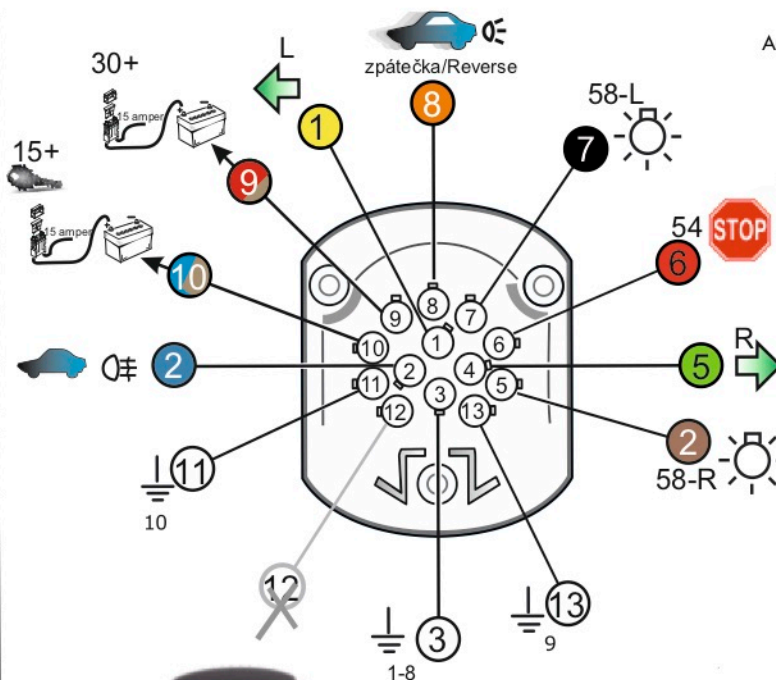

Vysokov 179
547 01 Náchod
Česká republika

+420 603 360 607 +420 491421021 svc@svgroup.cz

Zapojení auto zásuvky pro tažné zařízení SVC GROUP

13 - pinová auto zásuvka

doporučená pro nosiče kol

www.svcgroup.cz

Zapojení 13 pinové auto zásuvky

1	L	- Žlutá - Yellow	21 W
2	0E	- Modrá - Blue	2x21 W
3	1-8	- Bílá - White	Ukrojení pro pin Earth for contact 2. 1-8
4	R	- Zelená - Green	21 W
5	58-R	- Hnědá - Brown	21 W
6	54 Ø1mm	- Červená - Red	3x21 W
7	58-L	- Černá - Black	21 W
8	0E Spátečka/Reverz	- Oranžová - Orange	2x21 W
9	30+ max 20 ampere	- Červeno/Hněd. - Red/Brown	Max 20 A
10	15+ max 20 ampere Ø2.5mm	- Modro Hněd. - Blue/Brown	Max 20 A
11	10	- Bílá - White	Ukrojení pro pin Earth for contact 2. 10
		- Šedivá - Grey	Běhne se nepoužívá Not usually used
13	9	- Bílá - White	Ukrojení pro pin Earth for contact 2. 9

!
 Auto zásuvka zadní vývod Auto zásuvka SKL boční vývod
 záklápění pod nárazník s prodlouženou zárukou

ISO/DIN 1144