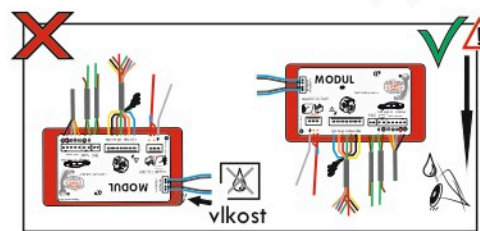

Vysokov 179
547 01 Náchod
Česká republika

+420 603 360 607 +420 491421021 svc@svgroup.cz

Zapojení auto zásuvky pro tažné zařízení SVC GROUP

13 - pinová auto zásuvka

doporučená pro nosiče kol

www.svcgroup.cz

Zapojení 13 pinové auto zásuvky

1	L	- Žlutá - Yellow	21 W
2	0E	- Modrá - Blue	2x21 W
3	1-8	- Bílá - White	Ukrojení pro pin Earth for contact 2. 1-8
4	R	- Zelená - Green	21 W
5	58-R	- Hnědá - Brown	21 W
6	54 Ø1mm	- Červená - Red	3x21 W
7	58-L	- Černá - Black	21 W
8	0E Spátečka/Reverz	- Oranžová - Orange	2x21 W
9	30+ max 20 ampere	- Červeno/Hněd. - Red/Brown	Max 20 A
10	15+ max 20 ampere Ø2.5mm	- Modro Hněd. - Blue/Brown	Max 20 A
11	10	- Bílá - White	Ukrojení pro pin Earth for contact 2. 10
		- Šedivá - Grey	Běhne se nepoužívá Not usually used
13	9	- Bílá - White	Ukrojení pro pin Earth for contact 2. 9

!
 Auto zásuvka zadní vývod Auto zásuvka SKL boční vývod
 záklápění pod nárazník s prodlouženou zárukou

ISO/DIN 1144