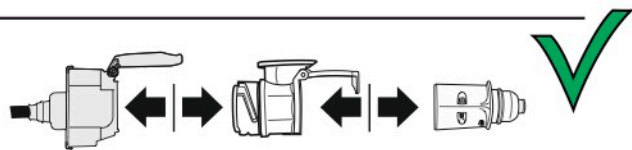

Redukce z 13 pinové auto zásuvky na 7 Pinovou auto zástrčku přívěsu typ E00-001

Redukce Auto zásuvky / Adapter socket

kat.č. E00-001

Nenechávejte adaptér zapojený v auto zásuvce pokud není připojený přívěsný vozík

1		L	- Žlutá - Yellow	21 W
2		0E	- Modrá - Blue	2x21 W
3		1-8	- Bílá - White	Užší propojení Earth to contact 1-8
4		R	- Zelená - Green	21 W
5		58-R	- Hnědá - Brown	21 W
6		54	- Červená - Red	3x21 W
7		58-L	- Černá - Black	21 W