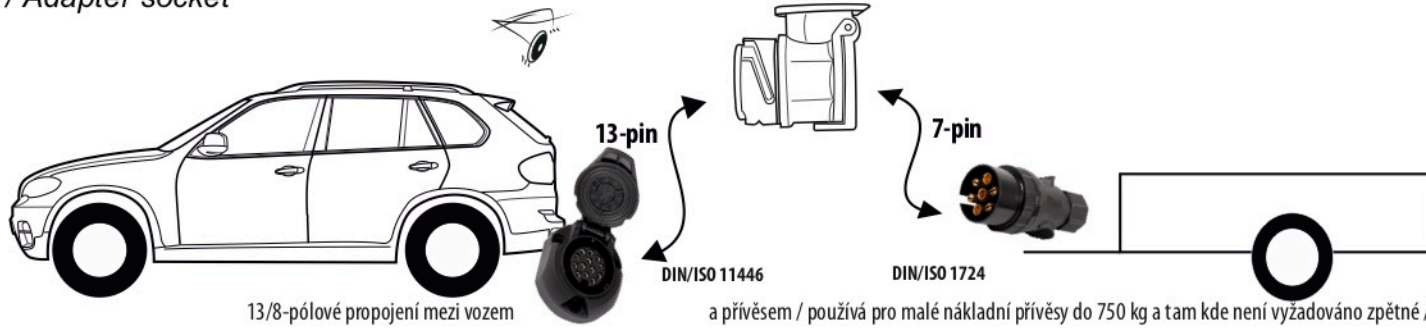

# Redukce z 13 pinové auto zásuvky na 7 Pinovou auto zástrčku přívěsu typ E00-001

## Redukce Auto zásuvky / Adapter socket

kat.č. E00-001

Nenechávejte adaptér zapojený v auto zásuvce pokud není připojený přívěsný vozík

Přívěs funkčních 7 pinů

1	← L	- Žlutá - Yellow	21 W
2	↻ OE	- Modrá - Blue	2x21 W
3	⏚ 1-8	- Bílá - White	Užší propojení Earth to contact 1-8
4	→ R	- Zelená - Green	21 W
5	☀ 58-R	- Hnědá - Brown	21 W
6	STOP 54	- Červená - Red	3x21 W
7	☀ 58-L	- Černá - Black	21 W