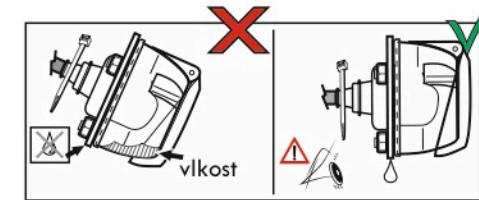

Zapojení 13 pinové auto zásuvky

1	L	- Žlutá - Yellow	21 W
2	0E	- Modrá - Blue	2x21 W
3	1-8	- Bílá - White	Ukrojení pro pin Earth for contact 2. 1-8
4	R	- Zelená - Green	21 W
5	58-R	- Hnědá - Brown	21 W
6	54 Ø1mm	- Červená - Red	3x21 W
7	58-L	- Černá - Black	21 W
8	0E Spátečka/Reverz	- Oranžová - Orange	2x21 W
9	30+ max 20 ampere	- Červeno/Hněd. - Red/Brown	Max 20 A
10	15+ max 20 ampere Ø2.5mm	- Modro Hněd. - Blue/Brown	Max 20 A
11	10	- Bílá - White	Ukrojení pro pin Earth for contact 2. 10
		- Šedivá - Grey	Běhne se nepoužívá Not usually used
13	9	- Bílá - White	Ukrojení pro pin Earth for contact 2. 9

Auto zásuvka zadní vývod

Auto zásuvka SKL boční vývod
zaklápění pod nárazník s prodlouženou zárukou

ISO/DIN 1144