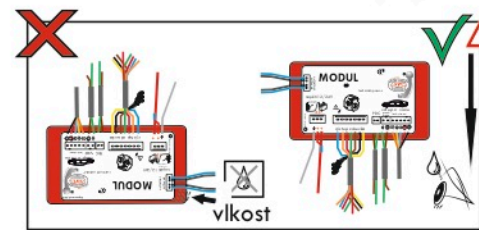

Zapojení 13 pinové auto zásuvky

1	L	- Žlutá - Yellow	21 W
2	0E	- Modrá - Blue	2x21 W
3	1-8	- Bílá - White	Ukrojení pro pin Earth for contact 2. 1-8
4	R	- Zelená - Green	21 W
5	58-R	- Hnědá - Brown	21 W
6	54 Ø1mm	- Červená - Red	3x21 W
7	58-L	- Černá - Black	21 W
8	0E Spátečka/Reverz	- Oranžová - Orange	2x21 W
9	30+ max 20 ampere	- Červeno/Hněd. - Red/Brown	Max 20 A
10	15+ max 20 ampere Ø2.5mm	- Modro Hněd. - Blue/Brown	Max 20 A
11	10	- Bílá - White	Ukrojení pro pin Earth for contact 2. 10
		- Šedivá - Grey	Běhne se nepoužívá Not usually used
13	9	- Bílá - White	Ukrojení pro pin Earth for contact 2. 9

Auto zásuvka zadní vývod

Auto zásuvka SKL boční vývod
zaklápění pod nárazník s prodlouženou zárukou

ISO/DIN 1144