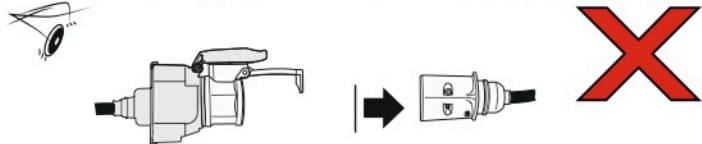

# Redukce z 13 pinové auto zásuvky na 7 Pinovou auto zástrčku přívěsu typ E00-001

## Redukce Auto zásuvky / Adapter socket

kat.č. E00-001

Nenechávejte adaptér zapojený v auto zásuvce pokud není připojený přívěsný vozík

1	← L	- Žlutá - Yellow	21 W
2	↻ OE	- Modrá - Blue	2x21 W
3	⏚ 1-8	- Bílá - White	Užší napájecí karta kontaktů 1-8
4	→ R	- Zelená - Green	21 W
5	☀ 58-R	- Hnědá - Brown	21 W
6	STOP 54	- Červená - Red	3x21 W
7	☀ 58-L	- Černá - Black	21 W