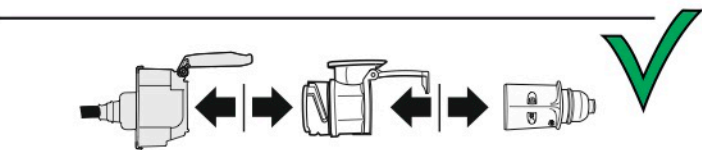

# Redukce z 13 pinové auto zásuvky na 7 Pinovou auto zástrčku přívěsu typ E00-001

## Redukce Auto zásuvky / Adapter socket

kat.č. E00-001

Nenechávejte adaptér zapojený v auto zásuvce pokud není připojený přívěsný vozík

1	← L	- Žlutá - Yellow	21 W
2	↻ OE	- Modrá - Blue	2x21 W
3	⏚ 1-8	- Bílá - White	Užší napájecí karta kontaktů 1-8
4	→ R	- Zelená - Green	21 W
5	☀ 58-R	- Hnědá - Brown	21 W
6	STOP 54	- Červená - Red	3x21 W
7	☀ 58-L	- Černá - Black	21 W