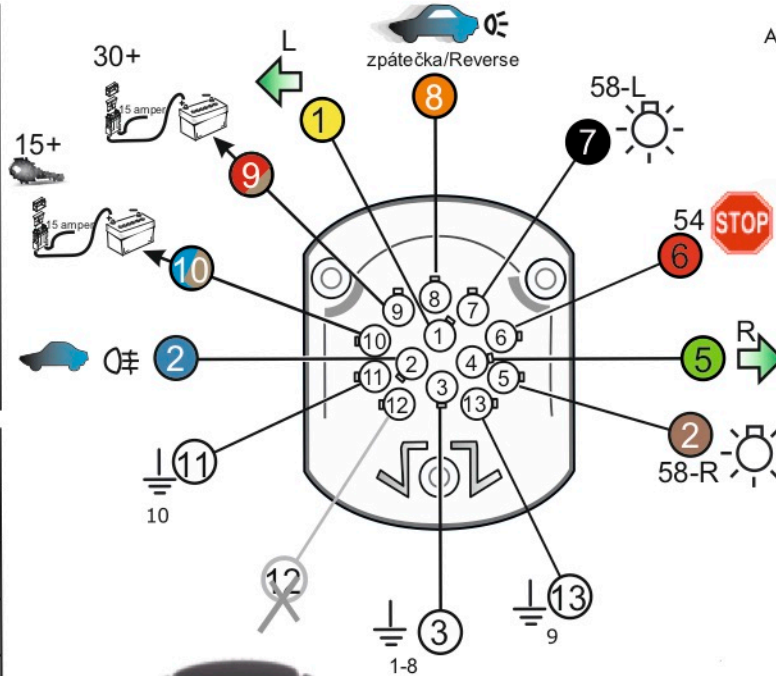

Zapojení 13 pinové auto zásuvky

1	L	- Žlutá - Yellow	21 W
2	0E	- Modrá - Blue	2x21 W
3	1-8	- Bílá - White	Ukositění pro pin Earth for contact 2. 1-8
4	R	- Zelená - Green	21 W
5	58-R	- Hnědá - Brown	21 W
6	54 Ø1mm	- Červená - Red	3x21 W
7	58-L	- Černá - Black	21 W
8	0E Spátečka/Reverz	- Oranžová - Orange	2x21 W
9	30+ max 20 ampér	- Červeno/Hněd. - Red/Brown	Max 20 A
10	15+ max 20 ampér Ø2.5mm	- Modro Hněd. - Blue/Brown	Max 20 A
11	10	- Bílá - White	Ukositění pro pin Earth for contact 2. 10
		- Šedivá - Grey	Běhne se nepoužívá Not usually used
13	9	- Bílá - White	Ukositění pro pin Earth for contact 2. 9

Auto zásuvka zadní vývod

Auto zásuvka SKL boční vývod
zaklápění pod nárazník s prodlouženou zárukou

ISO/DIN 1144