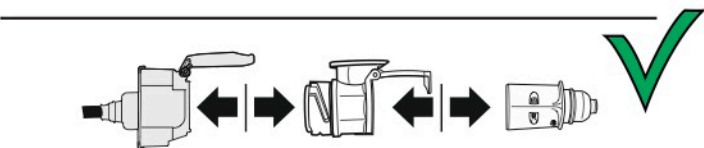

# Redukce z 13 pinové auto zásuvky na 7 Pinovou auto zástrčku přívěsu typ E00-001

## Redukce Auto zásuvky / Adapter socket

kat.č. E00-001

Nenechávejte adaptér zapojený v auto zásuvce pokud není připojený přívěsný vozík

1	← L	- Žlutá - Yellow	21 W
2	↻ OE	- Modrá - Blue	2x21 W
3	⏚ 1-8	- Bílá - White	Užší napájecí karta kontaktů 1-8
4	→ R	- Zelená - Green	21 W
5	☀ 58-R	- Hnědá - Brown	21 W
6	STOP 54	- Červená - Red	3x21 W
7	☀ 58-L	- Černá - Black	21 W