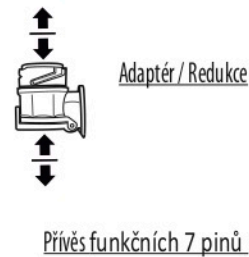

## Redukce Auto zásuvky / Adapter socket

kat.č. E00-001

Nenechávejte adaptér zapojený v auto zásuvce pokud není připojený přívěsný vozík

1	← L	- Žlutá - Yellow	21 W
2	↻ OE	- Modrá - Blue	2x21 W
3	⏚ 1-8	- Bílá - White	Užší napájecí karta kontaktů 1-8
4	→ R	- Zelená - Green	21 W
5	☀ 58-R	- Hnědá - Brown	21 W
6	STOP 54	- Červená - Red	3x21 W
7	☀ 58-L	- Černá - Black	21 W