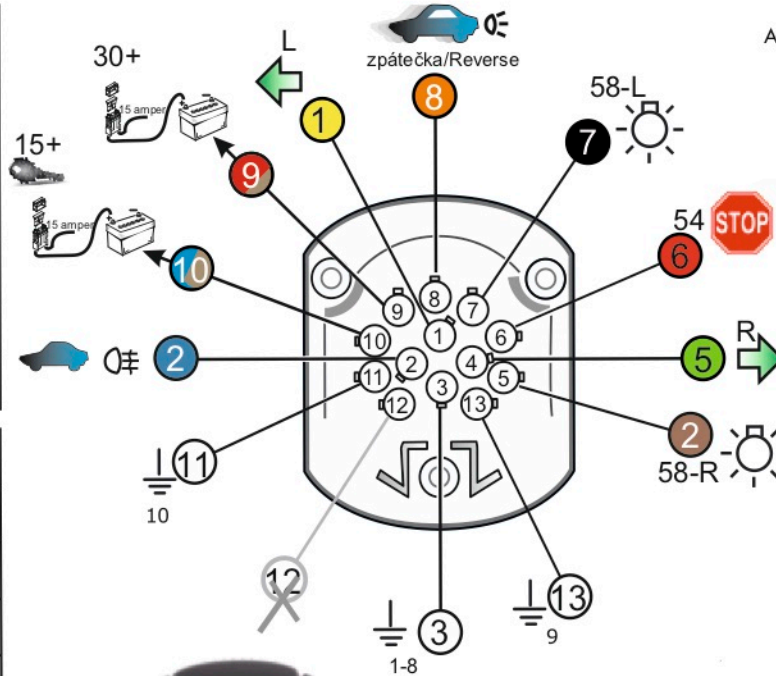

Zapojení 13 pinové auto zásuvky

1	L	- Žlutá - Yellow	21 W
2	0E	- Modrá - Blue	2x21 W
3	1-8	- Bílá - White	Ukostření pro pin Earth for contact Ł 1-8
4	R	- Zelená - Green	21 W
5	58-R	- Hnědá - Brown	21 W
6	54 Ø1mm	- Červená - Red	3x21 W
7	58-L	- Černá - Black	21 W
8	0E Spátečka/Reverz	- Oranžová - Orange	2x21 W
9	30+ max 20 ampere	- Červeno/Hněd. - Red/Brown	Max 20 A
10	15+ max 20 ampere Ø2.5mm	- Modro Hněd. - Blue/Brown	Max 20 A
11	10	- Bílá - White	Ukostření pro pin Earth for contact Ł 10
		- Šedivá - Grey	Běhne se nepoužívá Not usually used
13	9	- Bílá - White	Ukostření pro pin Earth for contact Ł 9

Auto zásuvka zadní vývod

Auto zásuvka SKL boční vývod
zaklápění pod nárazník s prodlouženou zárukou

ISO/DIN 1144