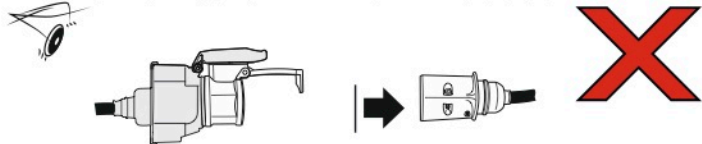

# Redukce z 13 pinové auto zásuvky na 7 Pinovou auto zástrčku přívěsu typ E00-001

## Redukce Auto zásuvky / Adapter socket

kat.č. E00-001

Nenechávejte adaptér zapojený v auto zásuvce pokud není připojený přívěsný vozík

1	← L	- Žlutá - Yellow	21 W
2	↻ OE	- Modrá - Blue	2x21 W
3	⏚ 1-8	- Bílá - White	Užší napájecí karta v kontaktu s 1-8
4	→ R	- Zelená - Green	21 W
5	☀ 58-R	- Hnědá - Brown	21 W
6	STOP 54	- Červená - Red	3x21 W
7	☀ 58-L	- Černá - Black	21 W