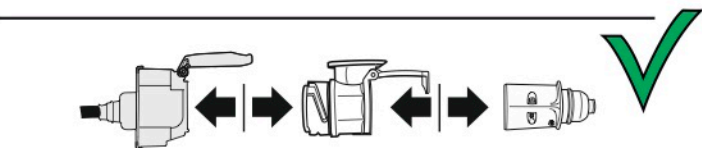

# Redukce z 13 pinové auto zásuvky na 7 Pinovou auto zástrčku přívěsu typ E00-001

## Redukce Auto zásuvky / Adapter socket

kat.č. E00-001

Nenechávejte adaptér zapojený v auto zásuvce pokud není připojený přívěsný vozík

1	← L	- Žlutá - Yellow	21 W
2	↻ OE	- Modrá - Blue	2x21 W
3	⏚ 1-8	- Bílá - White	Užší napájecí karta v kontaktu s 1-8
4	→ R	- Zelená - Green	21 W
5	☀ 58-R	- Hnědá - Brown	21 W
6	STOP 54	- Červená - Red	3x21 W
7	☀ 58-L	- Černá - Black	21 W