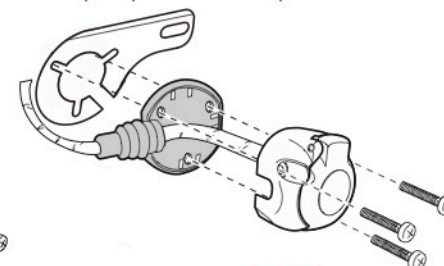

Zapojení auto zásuvky pro tažné zařízení SVC GROUP

7 - pinová auto zásuvka

v ČR nejpoužívanější typ

Zapojení 7 pinové auto zásuvky & zástrčky

1	L	- Žlutá - Yellow	21 W
2	0#	- Modrá - Blue	2x21W
3		- Bílá - White	
4	R	- Zelená - Gren	21 W
5	58-R	- Hnědá - Brown	52 W
6	54 <small>Ø 1mm</small>	- Červená - Red	3x21 W
7	58-L	- Černá - Black	21 W

Auto zásuvka zadní vývod

Auto zásuvka SKL boční vývod
zaklápění pod nárazník s prodlouženou zárukou

Zapojení 7 pinové auto zásuvky & zástrčky s mechanickým kontaktem pro odpojení mlhových světel po připojení přívěsného vozíku

1	L	- Žlutá - Yellow	21W
2	0#	- Modrá - Blue	2 x 21 W
2a	0#	- Šedivá - Grey	
3		- Bílá - White	
4	R	- Zelená - Gren	21 W
5	58-R	- Hnědá - Brown	21 W
6	54 <small>Ø 1mm</small>	- Červená - Red	3 x 21 W
7	58-L	- Černá - Black	21 W