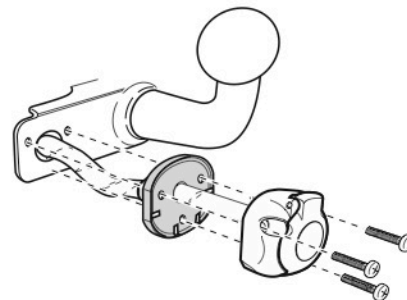

Zapojení auto zásuvky pro tažné zařízení SVC GROUP

7 - pinová auto zásuvka

v ČR nejpoužívanější typ

Zapojení 7 pinové auto zásuvky & zástrčky

1	L	- Žlutá - Yellow	21 W
2	0#	- Modrá - Blue	2x21W
3		- Bílá - White	
4	R	- Zelená - Gren	21 W
5	58-R	- Hnědá - Brown	52 W
6	54 <small>Ø 1mm</small>	- Červená - Red	3x21 W
7	58-L	- Černá - Black	21 W

Auto zásuvka zadní vývod

Auto zásuvka SKL boční vývod
zaklápění pod nárazník s prodlouženou zárukou

Zapojení 7 pinové auto zásuvky & zástrčky s mechanickým kontaktem pro odpojení mlhových světel po připojení přívěsného vozíku

1	L	- Žlutá - Yellow	21W
2	0#	- Modrá - Blue	2 x 21 W
2a	0#	- Šedivá - Grey	
3		- Bílá - White	
4	R	- Zelená - Gren	21 W
5	58-R	- Hnědá - Brown	21 W
6	54 <small>Ø 1mm</small>	- Červená - Red	3 x 21 W
7	58-L	- Černá - Black	21 W