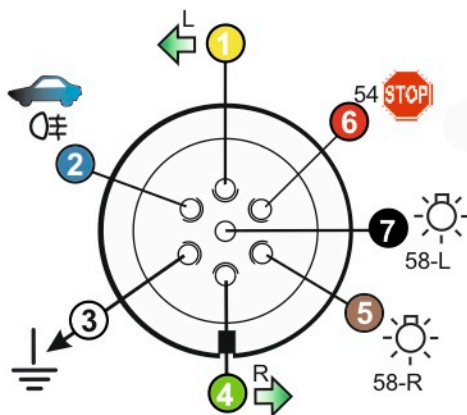

Zapojení auto zásuvky pro tažné zařízení SVC GROUP

7 - pinová auto zásuvka

v ČR nejpoužívanější typ

Zapojení 7 pinové auto zásuvky & zástrčky

1	L	- Žlutá - Yellow	21 W
2	0#	- Modrá - Blue	2x21W
3		- Bílá - White	
4	R	- Zelená - Gren	21 W
5	58-R	- Hnědá - Brown	52 W
6	54 <small>Ø 1mm</small>	- Červená - Red	3x21 W
7	58-L	- Černá - Black	21 W

Auto zásuvka zadní vývod

Auto zásuvka SKL boční vývod
zaklápění pod nárazník s prodlouženou zárukou

Zapojení 7 pinové auto zásuvky & zástrčky s mechanickým kontaktem pro odpojení mlhových světel po připojení přívěsného vozíku

1	L	- Žlutá - Yellow	21W
2	0#	- Modrá - Blue	2 x 21 W
2a	0#	- Šedivá - Grey	
3		- Bílá - White	
4	R	- Zelená - Gren	21 W
5	58-R	- Hnědá - Brown	21 W
6	54 <small>Ø 1mm</small>	- Červená - Red	3 x 21 W
7	58-L	- Černá - Black	21 W