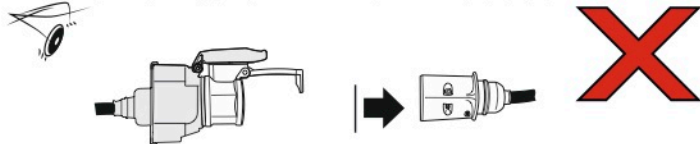

Redukce z 13 pinové auto zásuvky na 7 Pinovou auto zástrčku přívěsu typ E00-001

Redukce Auto zásuvky / Adapter socket

kat.č. E00-001

Nenechávejte adaptér zapojený v auto zásuvce pokud není připojený přívěsný vozík

Přívěs funkčních 7 pinů

1	← L	- Žlutá - Yellow	21 W
2	↻	- Modrá - Blue	2x21 W
3	⏚ 1-8	- Bílá - White	Užší napájecí kabely max. 1,5 m
4	→ R	- Zelená - Green	21 W
5	☀ 58-R	- Hnědá - Brown	21 W
6	STOP 54	- Červená - Red	3x21 W
7	☀ 58-L	- Černá - Black	21 W