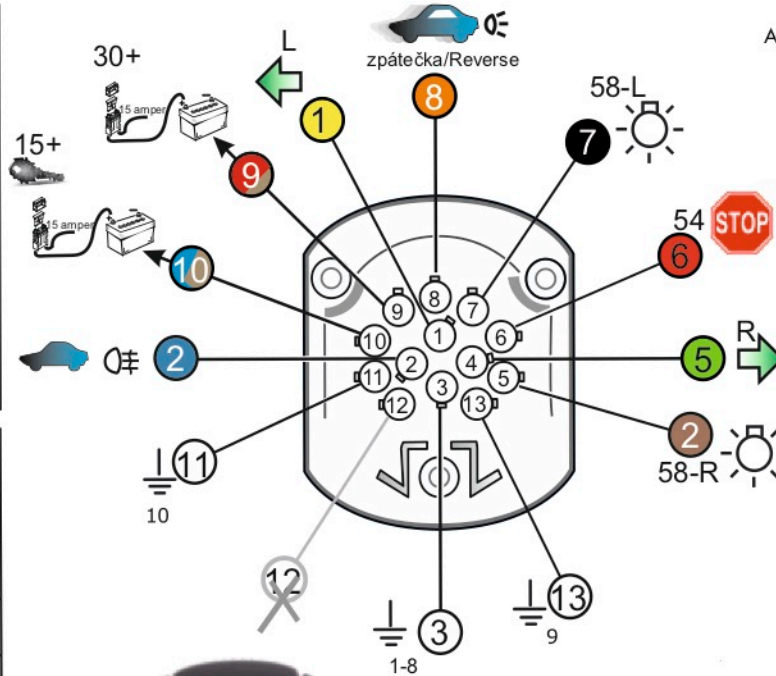

Zapojení 13 pinové auto zásuvky

1	L	- Žlutá - Yellow	21 W
2	0E	- Modrá - Blue	2x21 W
3	1-8	- Bílá - White	Ukrojení pro pin Earth for contact 2. 1-8
4	R	- Zelená - Green	21 W
5	58-R	- Hnědá - Brown	21 W
6	54 Ø1mm	- Červená - Red	3x21 W
7	58-L	- Černá - Black	21 W
8	0E Spátečka/Reverz	- Oranžová - Orange	2x21 W
9	30+ max 20 ampér	- Červeno/Hněd. - Red/Brown	Max 20 A
10	15+ max 20 ampér Ø2.5mm	- Modro Hněd. - Blue/Brown	Max 20 A
11	10	- Bílá - White	Ukrojení pro pin Earth for contact 2. 10
		- Šedivá - Grey	Běhne se nepoužívá Not usually used
13	9	- Bílá - White	Ukrojení pro pin Earth for contact 2. 9

Auto zásuvka zadní vývod

Auto zásuvka SKL boční vývod
zaklápění pod nárazník s prodlouženou zárukou

ISO/DIN 1144