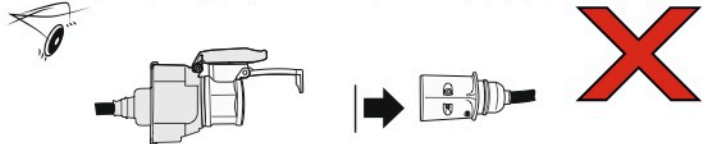

Redukce z 13 pinové auto zásuvky na 7 Pinovou auto zástrčku přívěsu typ E00-001

Redukce Auto zásuvky / Adapter socket

kat.č. E00-001

Nenechávejte adaptér zapojený v auto zásuvce pokud není připojený přívěsný vozík

1	← L	- Žlutá - Yellow	21 W
2	↻ OE	- Modrá - Blue	2x21 W
3	⏚ 1-8	- Bílá - White	Užší napájecí kabely součástí s. 8
4	→ R	- Zelená - Green	21 W
5	☀ 58-R	- Hnědá - Brown	21 W
6	STOP 54	- Červená - Red	3x21 W
7	☀ 58-L	- Černá - Black	21 W