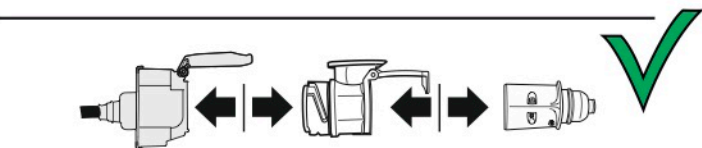

Redukce z 13 pinové auto zásuvky na 7 Pinovou auto zástrčku přívěsu typ E00-001

Redukce Auto zásuvky / Adapter socket

kat.č. E00-001

Nenechávejte adaptér zapojený v auto zásuvce pokud není připojený přívěsný vozík

1	← L	- Žlutá - Yellow	21 W
2	↻ OE	- Modrá - Blue	2x21 W
3	⏚ 1-8	- Bílá - White	Užší napájecí kabely součástí s. 8
4	→ R	- Zelená - Green	21 W
5	☀ 58-R	- Hnědá - Brown	21 W
6	STOP 54	- Červená - Red	3x21 W
7	☀ 58-L	- Černá - Black	21 W